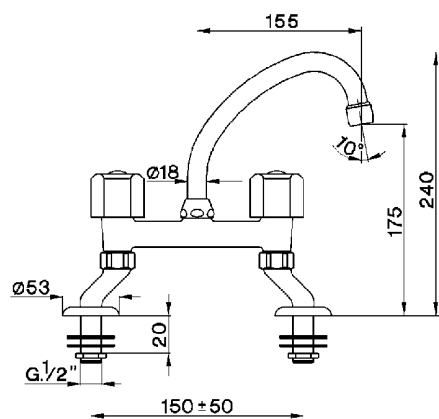

Miscelatore lavabo 2 fori EVA_EV000720

MODELLO **EV000720**

Miscelatore lavabo 2 fori, senza scarico automatico, senza maniglie, bocca girevole

FINITURE DISPONIBILI

CARATTERISTICHE

2026-04-17