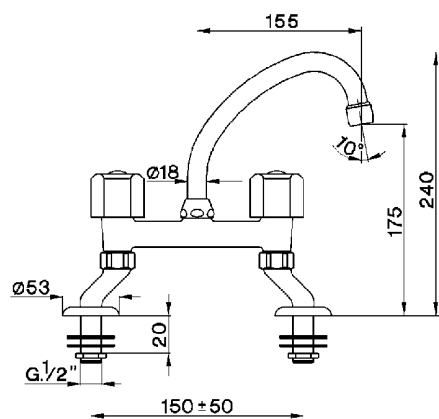

## Miscelatore lavabo 2 fori EVA\_EV000720

MODELLO **EV000720**

Miscelatore lavabo 2 fori, senza scarico automatico, senza maniglie, bocca girevole

FINITURE DISPONIBILI

CARATTERISTICHE

2026-04-17