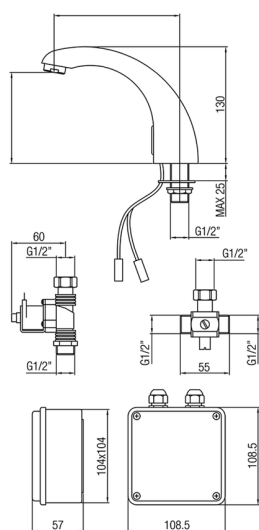

Rubinetto elettronico lavabo COLLETTIVITÀ_303E.01H.

MODELLO **303E.01H.**

Rubinetto elettronico lavabo

FINITURE DISPONIBILI

CARATTERISTICHE

2026-06-30