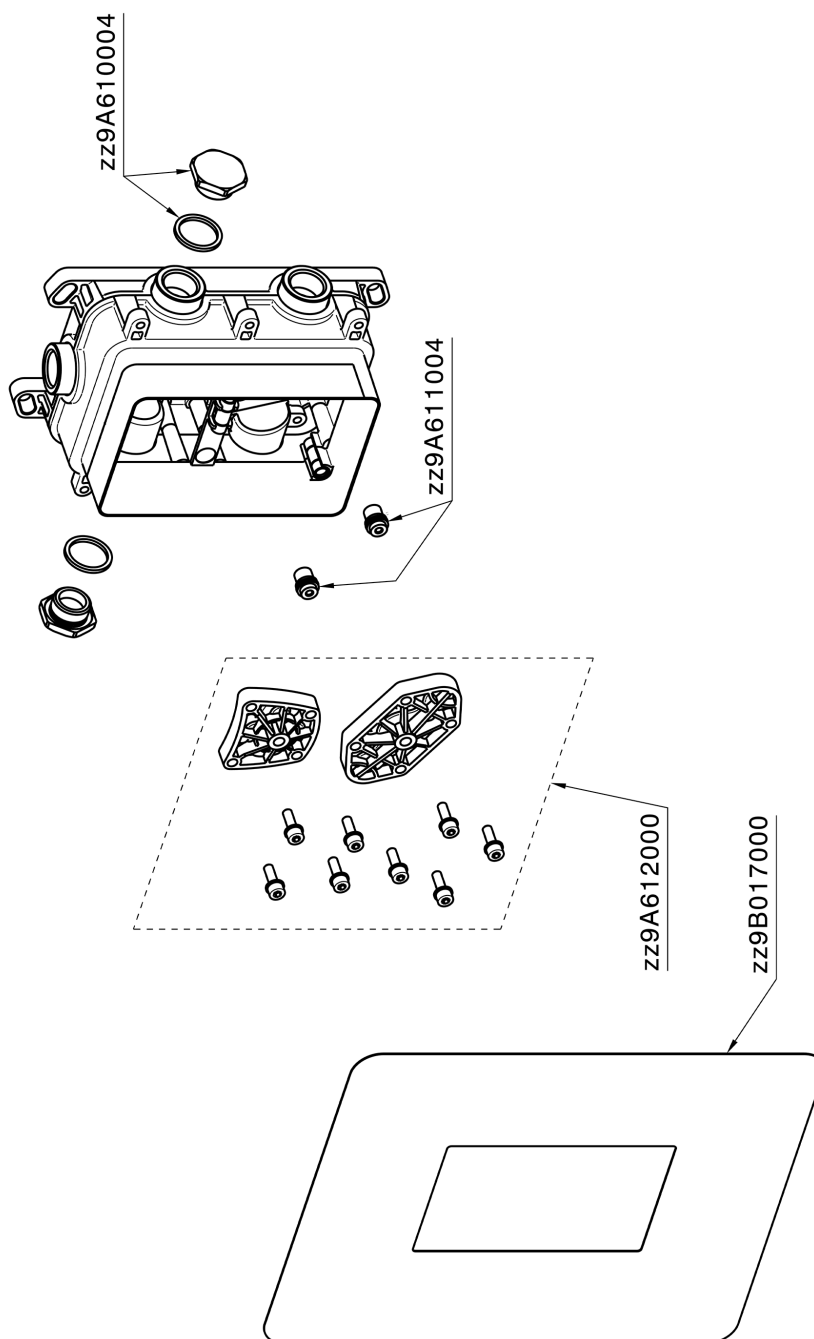

One-Box Universale per incasso ONE BOX_ZB00B030

MODELLO **ZB00B030**

One-Box Universale per incasso, per termostatico o monocomando 1 o 2 o 3 uscite, senza parte esterna, senza silenzianti, con guarnizione per sigillatura

FINITURE DISPONIBILI

 **04** 04 Senza Finitura

CARATTERISTICHE

Incasso **1**
 Installazione **Incasso**

Termostatico

Il Termostatico Huber è il tuo personale gestore dell'acqua che ti aiuta a gestire e controllare acqua ed energia senza sprechi.

One-Box Universale per incasso ONE BOX_ZB00B030

ZB00B030

<https://www.huberitalia.com/one-box-universale-per-incasso-one-box-zb00b030>

2026-06-27