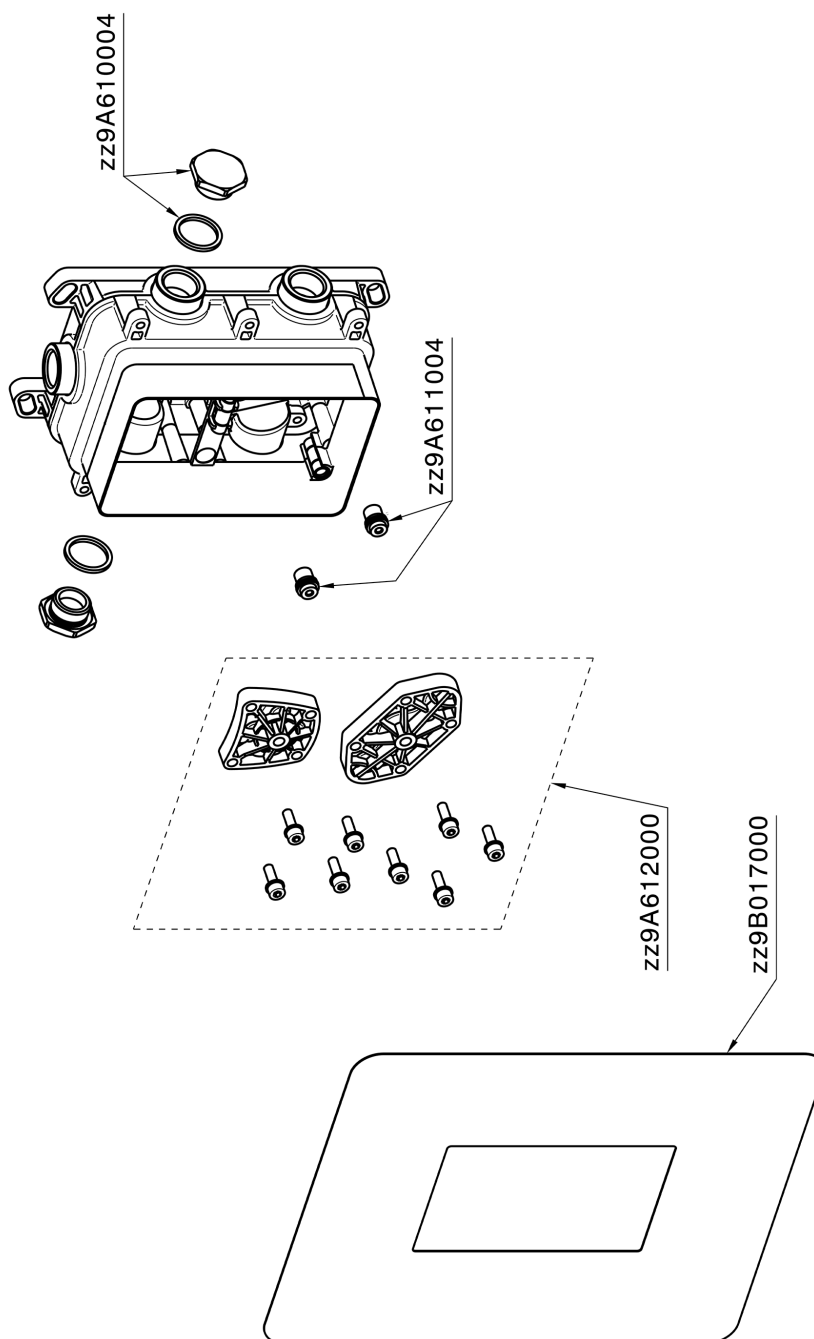

One-Box Universale per incasso ONE BOX_ZB00B030

MODELLO **ZB00B030**

One-Box Universale per incasso, per termostatico o monocomando 1 o 2 o 3 uscite, senza parte esterna, senza silenzianti, con guarnizione per sigillatura

FINITURE DISPONIBILI

 **04** 04 Senza Finitura

CARATTERISTICHE

Incasso **1**
 Installazione **Incasso**

Termostatico

Il Termostatico Huber è il tuo personale gestore dell'acqua che ti aiuta a gestire e controllare acqua ed energia senza sprechi.

One-Box Universale per incasso ONE BOX_ZB00B030

ZB00B030

<https://www.huberitalia.com/one-box-universale-per-incasso-one-box-zb00b030>

2026-05-13