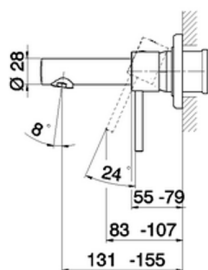

Parte esterna monocomando lavabo a parete TRATTO EVO_TV005510

MODELLO **TV005510**

Parte esterna monocomando lavabo a parete, senza parte incasso, bocca L. 150 mm, per art. Easy-Box ZB002450 e art. ZB025510

FINITURE DISPONIBILI

CARATTERISTICHE

Installazione **Incasso**

Parti Incasso necessarie **ZB002450**

Parte incasso monocomando lavabo a parete Easy-Box INCASSO_ZB002450

MODELLO **ZB002450**

Parte incasso monocomando lavabo a parete Easy-Box, con scatola di protezione, senza parte esterna

FINITURE DISPONIBILI

CARATTERISTICHE

Installazione	Incasso
Ricambio Cartuccia	ZZ95409000
Cartuccia Monocomando 35 mm	
Incasso	1

Piastra/Plate/Plaque/Platte/Placa

2-3mm: XX 56-76

10mm: XX 48-68

DeviaStop

La tecnologia Devia Stop di Huber consente con un semplice movimento rotativo di gestire la portata dell'acqua e di scegliere la modalità d'erogazione (soffione, doccia a mano).