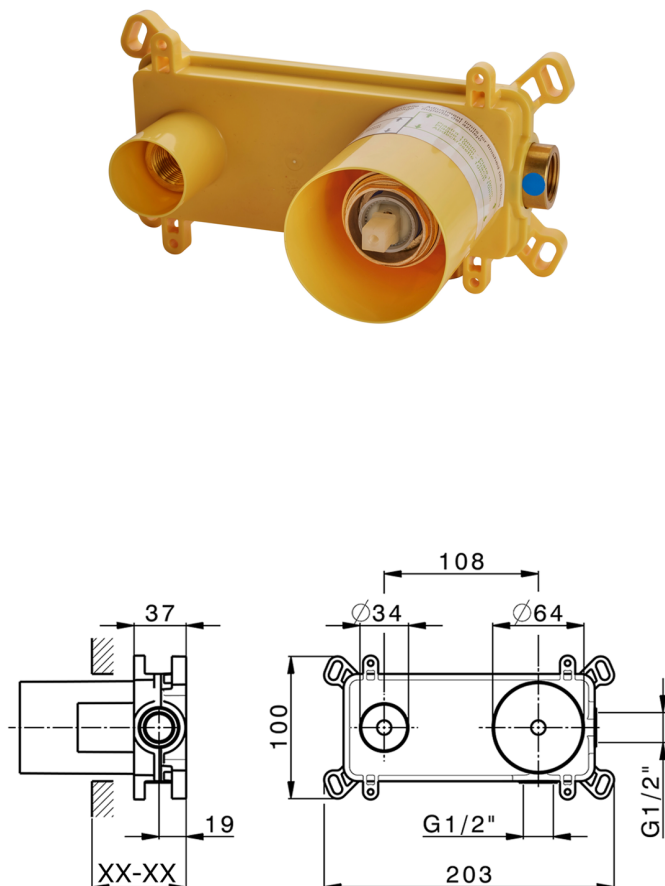

## Parte esterna monocomando lavabo a parete TRATTO EVO\_TV005510

MODELLO **TV005510**

Parte esterna monocomando lavabo a parete, senza parte incasso, bocca L. 150 mm, per art. Easy-Box ZB002450 e art. ZB025510

## Parte incasso monocomando lavabo a parete Easy-Box INCASSO\_ZB002450

MODELLO **ZB002450**

Parte incasso monocomando lavabo a parete Easy-Box, con scatola di protezione, senza parte esterna

FINITURE DISPONIBILI

CARATTERISTICHE

Installazione	<b>Incasso</b>
Ricambio Cartuccia	<b>ZZ95409000</b>
<b>Cartuccia Monocomando 35 mm</b>	
Incasso	<b>1</b>

Piastra/Plate/Plaque/Platte/Placa

2-3mm: XX 56-76

10mm: XX 48-68

### DeviaStop

La tecnologia Devia Stop di Huber consente con un semplice movimento rotativo di gestire la portata dell'acqua e di scegliere la modalità d'erogazione (soffione, doccetta a mano).

2026-04-29