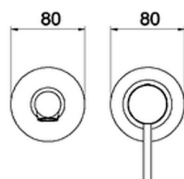

Parte esterna monocomando lavabo a parete TRATTO EVO_TV005510

MODELLO **TV005510**

Parte esterna monocomando lavabo a parete, senza parte incasso, bocca L. 150 mm, per art. Easy-Box ZB002450 e art. ZB025510

FINITURE DISPONIBILI

CARATTERISTICHE

Installazione **Incasso**

Parti Incasso necessarie **ZB002450**

Parte incasso monocomando lavabo a parete Easy-Box INCASSO_ZB002450

MODELLO **ZB002450**

Parte incasso monocomando lavabo a parete Easy-Box, con scatola di protezione, senza parte esterna

FINITURE DISPONIBILI

CARATTERISTICHE

Installazione	Incasso
Ricambio Cartuccia	ZZ95409000
Cartuccia Monocomando 35 mm	
Incasso	1

Piastra/Plate/Plaque/Platte/Placa

2-3mm: XX 56-76

10mm: XX 48-68

DeviaStop

La tecnologia Devia Stop di Huber consente con un semplice movimento rotativo di gestire la portata dell'acqua e di scegliere la modalità d'erogazione (soffione, doccia a mano).