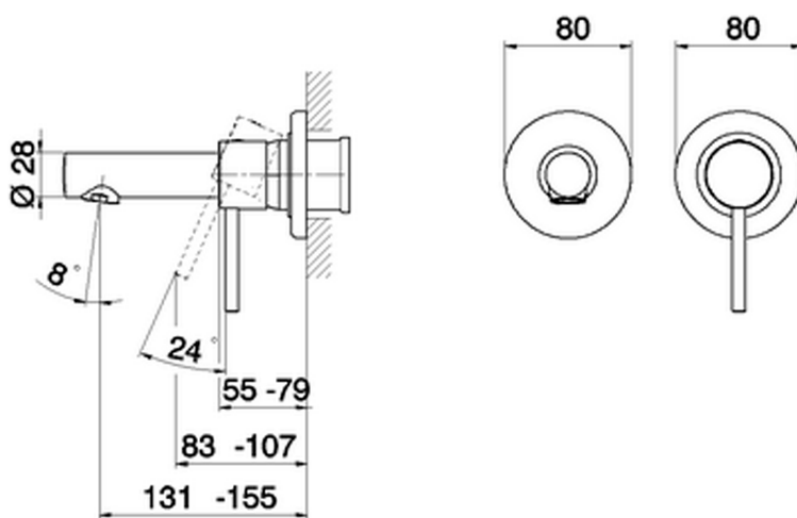

Parte esterna monocomando lavabo a parete TRATTO EVO_TV005510

TV005510

<https://www.huberitalia.com/parte-esterna-monocomando-lavabo-a-parete-tratto-evo-tv005510>

Piastra/Plate/Plaque/Platte/Placa

2-3mm: XX 56-76

10mm: XX 48-68