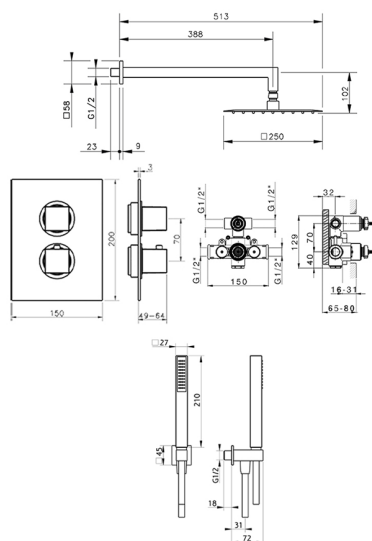

## Kit completo miscelatore termostatico doc. incasso NUOVA EGO\_NE0KT010

MODELLO **NE0KT010**

Kit completo miscelatore termostatico doc.incasso,miscelatore termostatico incasso 1/2",deviastop 2 uscite,supporto doccetta murale con presa d'acqua,braccio L.400 mm,soffione quadro 250x250 mm sp.2 mm in INOX,doccetta monogetto minimalista quadra 27x27 mm ABS,presa d'acqua 1/2",flessibile liscio SILVERFLEX 150 cm

FINITURE DISPONIBILI

-  **21** 21 Cromo
-  **2F** 2F Nichel Spazzolato
-  **40** 40 Nero Opaco
-  **4Q** 4Q Bianco Opaco

CARATTERISTICHE

Ricambio Cartuccia **24.04A.PP**

**Cartuccia Termostatica Plus P 8X20**