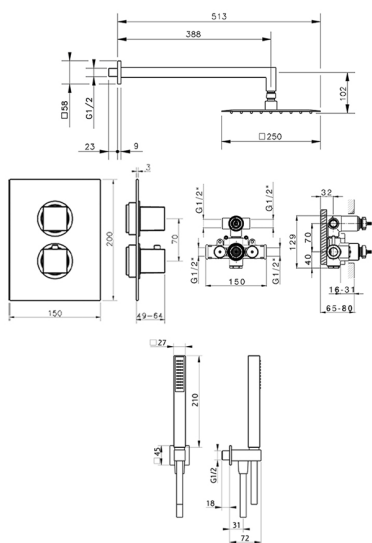

Kit completo miscelatore termostatico doc. incasso NUOVA EGO_NE0KT010

MODELLO **NE0KT010**

Kit completo miscelatore termostatico doc.incasso,miscelatore termostatico incasso 1/2",deviastop 2 uscite,supporto doccetta murale con presa d'acqua,braccio L.400 mm,soffione quadro 250x250 mm sp.2 mm in INOX,doccetta monogetto minimalista quadra 27x27 mm ABS,presa d'acqua 1/2",flessibile liscio SILVERFLEX 150 cm

FINITURE DISPONIBILI

-  **21** 21 Cromo
-  **2F** 2F Nichel Spazzolato
-  **40** 40 Nero Opaco
-  **4Q** 4Q Bianco Opaco

CARATTERISTICHE

Ricambio Cartuccia **24.04A.PP**

Cartuccia Termostatica Plus P 8X20

Installazione **Incasso**

DeviaStop

La tecnologia Devia Stop di Huber consente con un semplice movimento rotativo di gestire la portata dell'acqua e di scegliere la modalità d'erogazione (soffione, doccetta a mano).