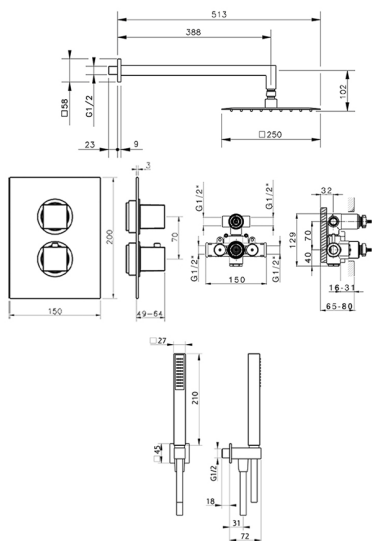

## Kit completo miscelatore termostatico doc. incasso NUOVA EGO\_NE0KT010

MODELLO **NE0KT010**

Kit completo miscelatore termostatico doc.incasso,miscelatore termostatico incasso 1/2",deviastop 2 uscite,supporto doccetta murale con presa d'acqua,braccio L.400 mm,soffione quadro 250x250 mm sp.2 mm in INOX,doccetta monogetto minimalista quadra 27x27 mm ABS,presa d'acqua 1/2",flessibile liscio SILVERFLEX 150 cm

### CARATTERISTICHE

Ricambio Cartuccia **24.04A.PP**  
**Cartuccia Termostatica Plus P 8X20**  
 Installazione **Incasso**