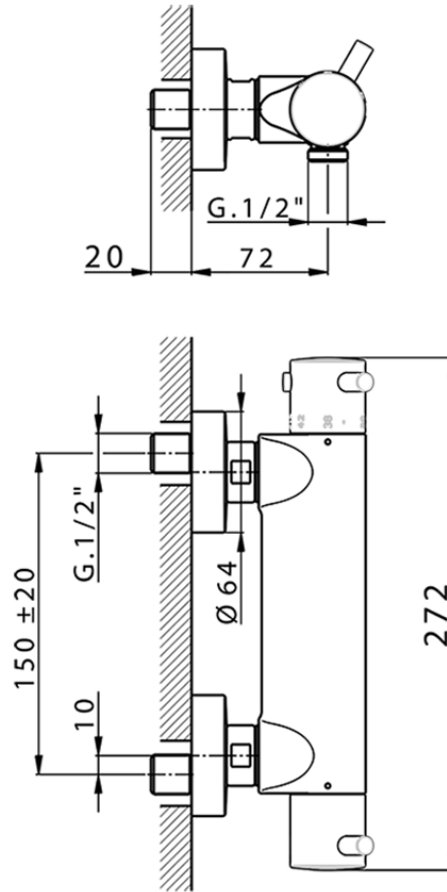

Miscelatore termostatico doccia NUOVA KIRUNA_K2T01010

K2T01010

<https://www.huberitalia.com/miscelatore-termostatico-doccia-nuova-kiruna-k2t01010>

2026-05-16