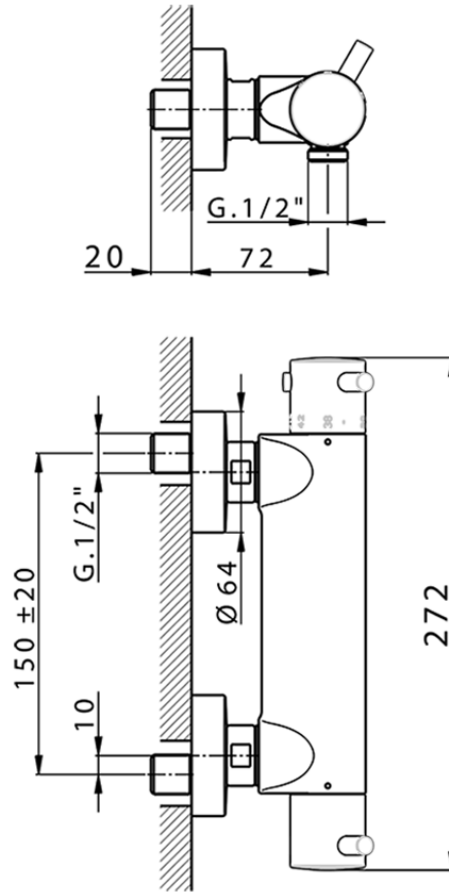

Miscelatore termostatico doccia NUOVA KIRUNA\_K2T01010

K2T01010

<https://www.huberitalia.com/miscelatore-termostatico-doccia-nuova-kiruna-k2t01010>

2026-05-16