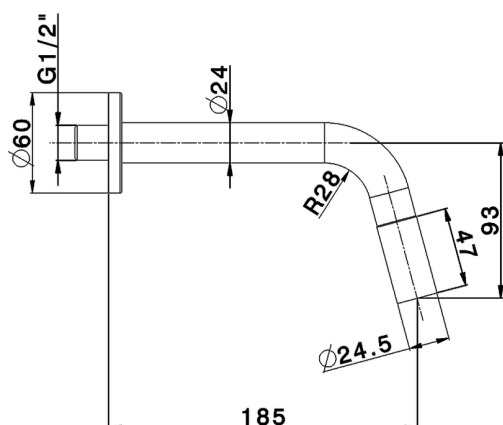

Rubinetto monoacqua a parete CHRONOS_CR001420

MODELLO **CR001420**

Rubinetto monoacqua a parete, senza scarico automatico

FINITURE DISPONIBILI

CARATTERISTICHE

2026-04-02