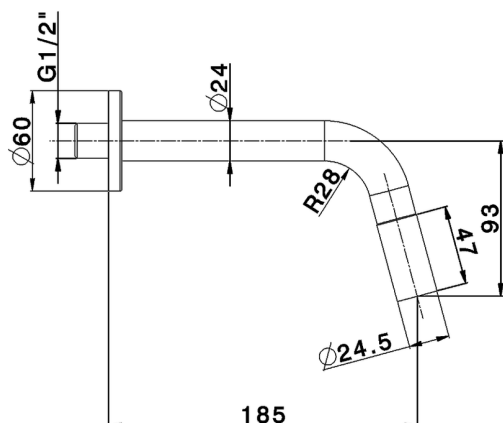

## Rubinetto monoacqua a parete CHRONOS\_CR001420

MODELLO **CR001420**

Rubinetto monoacqua a parete, senza scarico automatico

FINITURE DISPONIBILI

CARATTERISTICHE

2026-07-01