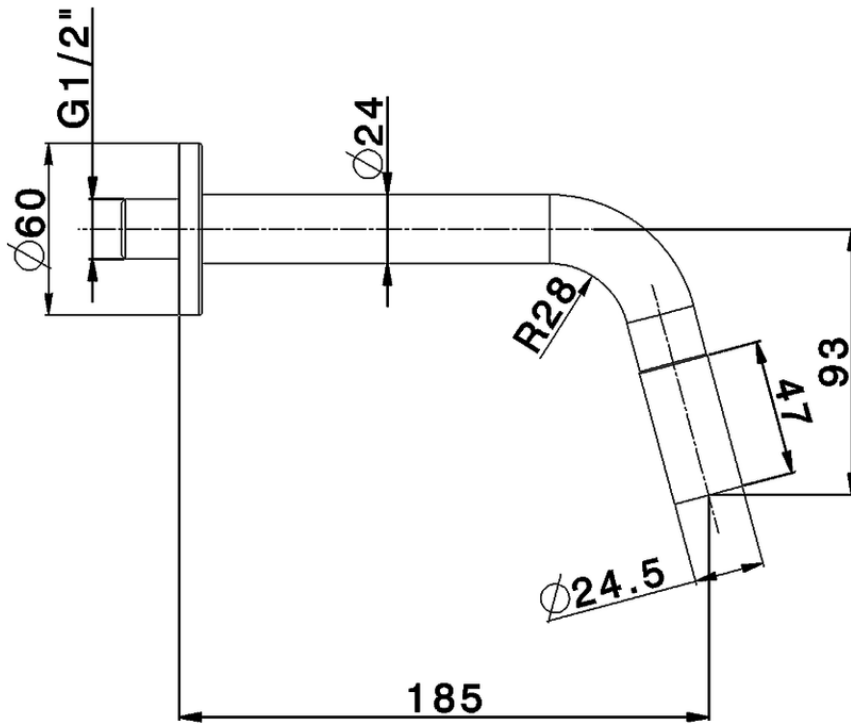

Rubinetto monoacqua a parete CHRONOS_CR001420

CR001420

<https://www.huberitalia.com/rubinetto-monoacqua-a-parete-chronos-cr001420>

2026-04-02