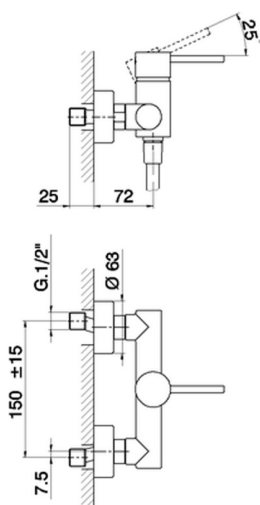

FINITURE DISPONIBILI

CARATTERISTICHE

Ricambio Cartuccia **ZZ95409000**

Cartuccia Monocomando 35 mm