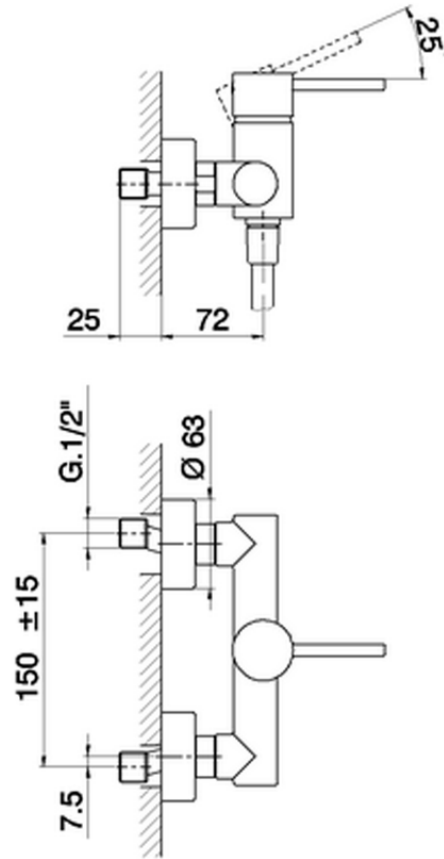

Miscelatore monocomando doccia TRATTO EVO_TV000440

TV000440

<https://www.huberitalia.com/miscelatore-monocomando-doccia-tratto-evo-tv000440>

2026-06-15