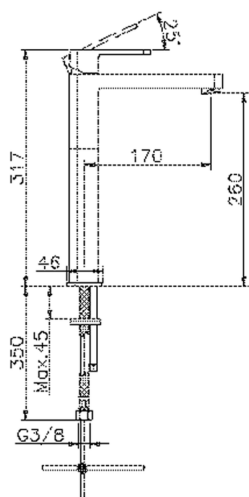

Miscelatore monocomando lavabo alto DADO_DD003540

MODELLO **DD003540**

Miscelatore monocomando lavabo alto, senza scarico automatico, flex inox G.3/8"

FINITURE DISPONIBILI

-  **21** 21 Cromo
-  **2B** 2B Nichel Lucido
-  **2F** 2F Nichel Spazzolato
-  **40** 40 Nero Opaco
-  **4Q** 4Q Bianco Opaco

CARATTERISTICHE

Ricambio Cartuccia **ZZ94240000**

Cartuccia Monocomando 25 mm