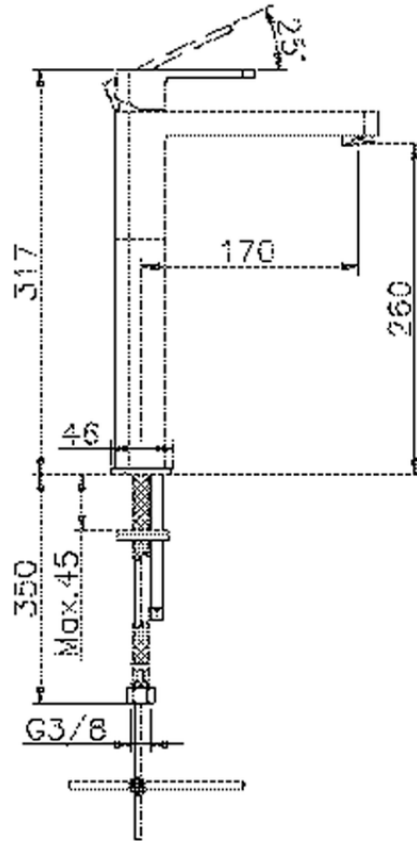

Miscelatore monocomando lavabo alto DADO_DD003540

DD003540

<https://www.huberitalia.com/miscelatore-monocomando-lavabo-alto-dado-dd003540>

2026-06-14