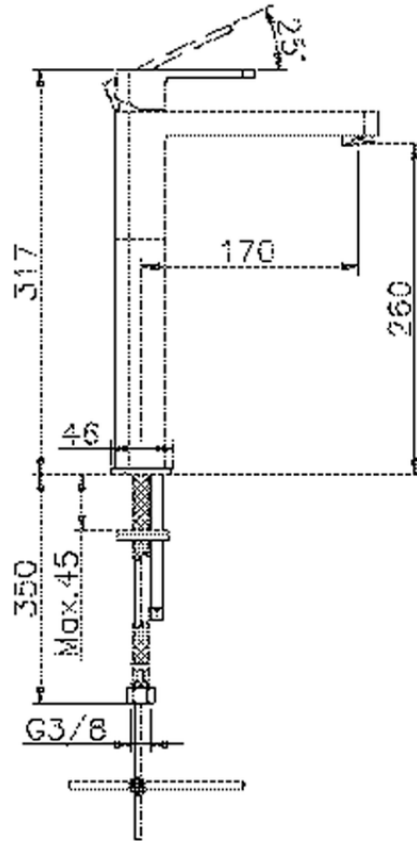

Miscelatore monocomando lavabo alto DADO_DD003540

DD003540

<https://www.huberitalia.com/miscelatore-monocomando-lavabo-alto-dado-dd003540>

2026-04-30