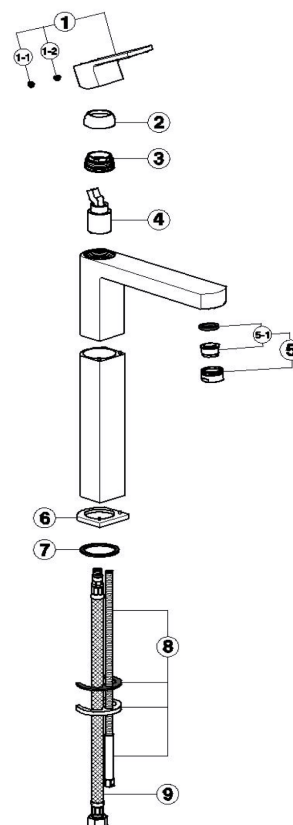

CARATTERISTICHE

Ricambio Cartuccia **ZZ94240000**

Cartuccia Monocomando 25 mm

Miscelatore monocomando lavabo alto DADO_DD003540

DD 00354 0

NR	DESCRIZIONE DESCRIPTION DESCRIPCION	N.CODICE NR.CODE CODE NO. WERSKNR. N.CÓDIGO	NR	DESCRIZIONE DESCRIPTION DESCRIPCION	N.CODICE NR.CODE CODE NO. WERSKNR. N.CÓDIGO	NR	DESCRIZIONE DESCRIPTION DESCRIPCION	N.CODICE NR.CODE CODE NO. WERSKNR. N.CÓDIGO
1	Leva monocomando "DD" Lever "DD" Hebel "DD" Palanca monomando "DD"	ZZ955930	5	Aeratore M24x1 IA Cascade Mousseur M24x1 IA Cascade Mousseur M24x1 IA Cascade Perlator M24x1 IA Cascade Aireador M24x1 IA Cascade	ZZ944150			
1-1	Placchetta maniglia LS Plaque cache - vis crois LS Cap for handle LS Abdeckkappe LS Griff Plaquita maneta LS	ZZ933710	5-1	Cartuccia per aeratore M.24x1 Cascade Cartouche pour mousseur M.24x1 Cascade Mousseur cartridge M.24x1 Cascade Kartusche fuer Perlator M.24x1 Cascade Cartucho para aireador M.24x1 Cascade	ZZ933990			
1-2	Grano punta coppa inox M.5x6 Vis speciale inox M.5x6 Madenschraube M.5x6 Clavija con punta copa acero inox M.5x6	ZZ940630	6	Basetta monocomando "DD" Bague "DD" Assembling ring "DD" Basis "DD" Base monomando lavabo "DD"	ZZ955230			
2	Copricartuccia monocomando Couvre-cartouche Escutcheon cartridge Abdeckkappe Cubre-cartucho monomando Calotta bloccaggio cartuccia Ecrou pour cartouche	ZZ955210	7	Guarnizione 42x35x2 Joint 42x35x2 Gasket 42x35x2 Dichtung 42x35x2 Junta 42x35x2	ZZ955240			
3	Nut for mixing valve Mutter fuer Kartusche Casquete de fijación cartucho	ZZ955220	8	Set installazione Set installation Installation set single lever Befestigungsset Juego de instalación monomando	ZZ954250			
4	Cartuccia monocomando Cartouche mitigeurs Mixing valve Kartusche Cartucho monomando	ZZ942400	9	Flex M. 10x1 3/8" F L.610 Flex M. 10x1 3/8" F L.610 Flex M. 10x1 3/8" F L.610 Anschlusschlauch M.10x1 3/8" F L.610 Flexo M. 10x1 3/8" H L.610	ZZ955250			