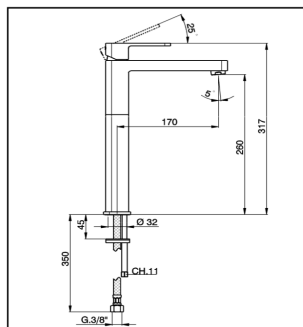

CARATTERISTICHE

Ricambio Cartuccia **ZZ94240000**

Cartuccia Monocomando 25 mm

Miscelatore monocomando lavabo alto DADO_DD003540

DD 00354 0

NR	DESCRIZIONE DESCRIPTION DESCRIPCION	N.CODICE NR.CODE CODE NO. WERSKNR. N.CÓDIGO	NR	DESCRIZIONE DESCRIPTION DESCRIPCION	N.CODICE NR.CODE CODE NO. WERSKNR. N.CÓDIGO	NR	DESCRIZIONE DESCRIPTION DESCRIPCION	N.CODICE NR.CODE CODE NO. WERSKNR. N.CÓDIGO
1	Leva monocomando "DD" Lever "DD" Hebel "DD" Palanca monomando "DD"	ZZ955930	5	Aeratore M24x1 IA Cascade Mousseur M24x1 IA Cascade Mousseur M24x1 IA Cascade Perlator M24x1 IA Cascade Aireador M24x1 IA Cascade	ZZ944150			
1-1	Placchetta maniglia LS Plaque cache - vis crois LS Cap for handle LS Abdeckkappe LS Griff Plaquita maneta LS	ZZ933710	5-1	Cartuccia per aeratore M.24x1 Cascade Cartouche pour mousseur M.24x1 Cascade Mousseur cartridge M.24x1 Cascade Kartusche fuer Perlator M.24x1 Cascade Cartucho para aireador M.24x1 Cascade	ZZ933990			
1-2	Grano punta coppa inox M.5x6 Vis speciale inox M.5x6 Madenschraube M.5x6 Clavija con punta copa acero inox M.5x6	ZZ940630	6	Basetta monocomando "DD" Bague "DD" Assembling ring "DD" Basis "DD" Base monomando lavabo "DD"	ZZ955230			
2	Copricartuccia monocomando Couvre-cartouche Escutcheon cartridge Abdeckkappe Cubre-cartucho monomando Calotta bloccaggio cartuccia Ecrou pour cartouche	ZZ955210	7	Guarnizione 42x35x2 Joint 42x35x2 Gasket 42x35x2 Dichtung 42x35x2 Junta 42x35x2	ZZ955240			
3	Nut for mixing valve Mutter fuer Kartusche Casquete de fijación cartucho	ZZ955220	8	Set installazione Set installation Installation set single lever Befestigungsset Juego de instalación monomando	ZZ954250			
4	Cartuccia monocomando Cartouche mitigeurs Mixing valve Kartusche Cartucho monomando	ZZ942400	9	Flex M. 10x1 3/8" F L.610 Flex M. 10x1 3/8" F L.610 Flex M. 10x1 3/8" F L.610 Anschlusschlauch M.10x1 3/8" F L.610 Flexo M. 10x1 3/8" H L.610	ZZ955250			