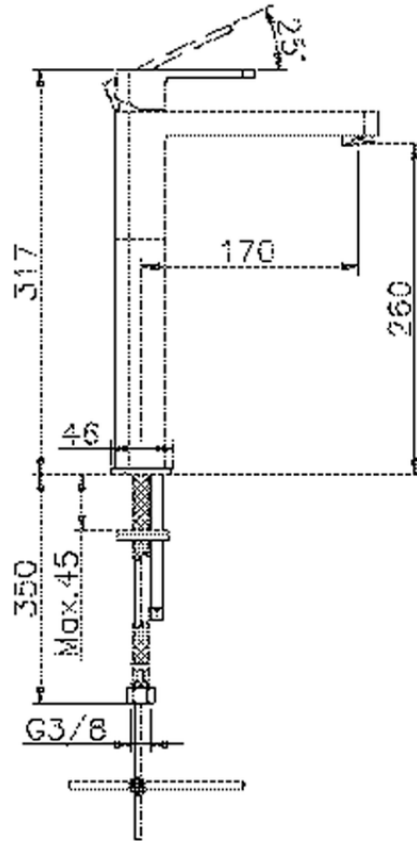

Miscelatore monocomando lavabo alto DADO_DD003540

DD003540

<https://www.huberitalia.com/miscelatore-monocomando-lavabo-alto-dado-dd003540>

2026-06-15