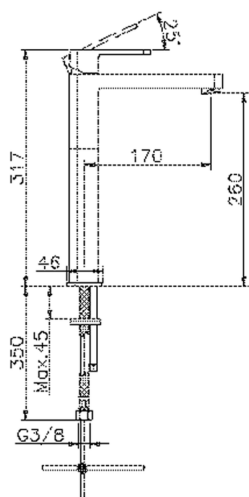

Miscelatore monocomando lavabo alto DADO_DD003540

MODELLO **DD003540**

Miscelatore monocomando lavabo alto, senza scarico automatico, flex inox G.3/8"

FINITURE DISPONIBILI

-  **21** 21 Cromo
-  **2B** 2B Nichel Lucido
-  **2F** 2F Nichel Spazzolato
-  **40** 40 Nero Opaco
-  **4Q** 4Q Bianco Opaco