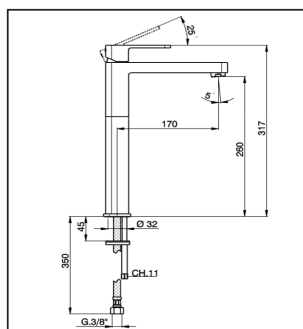

CARATTERISTICHE

Ricambio Cartuccia **ZZ94240000**

Cartuccia Monocomando 25 mm

Miscelatore monocomando lavabo alto DADO_DD003540

DD 00354 0

NR	DESCRIZIONE DESCRIPTION DESCRIPCION BESCREIBUNG DESCRIPCION	N.CODICE NR.CODE CODE NO. WERSKNR. N.CÓDIGO	NR	DESCRIZIONE DESCRIPTION DESCRIPCION BESCREIBUNG DESCRIPCION	N.CODICE NR.CODE CODE NO. WERSKNR. N.CÓDIGO	NR	DESCRIZIONE DESCRIPTION DESCRIPCION BESCREIBUNG DESCRIPCION	N.CODICE NR.CODE CODE NO. WERSKNR. N.CÓDIGO
1	Leva monocomando "DD" Lever "DD" Hebel "DD" Palanca monomando "DD"	ZZ955930	5	Aeratore M24x1 IA Cascade Mousseur M24x1 IA Cascade Mousseur M24x1 IA Cascade Perlator M24x1 IA Cascade Aireador M24x1 IA Cascade	ZZ944150			
1-1	Placchetta maniglia LS Plaque cache - vis crois LS Cap for handle LS Abdeckkappe LS Griff Plaquita maneta LS	ZZ933710	5-1	Cartuccia per aeratore M.24x1 Cascade Cartouche pour mousseur M.24x1 Cascade Mousseur cartridge M.24x1 Cascade Kartusche fuer Perlator M.24x1 Cascade Cartucho para aireador M.24x1 Cascade	ZZ933990			
1-2	Grano punta coppa inox M.5x6 Vis speciale inox M.5x6 Madenschraube M.5x6 Clavija con punta copa acero inox M.5x6	ZZ940630	6	Basetta monocomando "DD" Bague "DD" Assembling ring "DD" Basis "DD" Base monomando lavabo "DD"	ZZ955230			
2	Copricartuccia monocomando Couvre-cartouche Escutcheon cartridge Abdeckkappe Cubre-cartucho monomando Calotta bloccaggio cartuccia Ecrou pour cartouche	ZZ955210	7	Guarnizione 42x35x2 Joint 42x35x2 Gasket 42x35x2 Dichtung 42x35x2 Junta 42x35x2	ZZ955240			
3	Nut for mixing valve Mutter fuer Kartusche Casquete de fijación cartucho	ZZ955220	8	Set installazione Set installation Installation set single lever Befestigungsset Juego de instalación monomando	ZZ954250			
4	Cartuccia monocomando Cartouche mitigeurs Mixing valve Kartusche Cartucho monomando	ZZ942400	9	Flex M. 10x1 3/8" F L.610 Flex M. 10x1 3/8" F L.610 Flex M. 10x1 3/8" F L.610 Anschlusschlauch M.10x1 3/8" F L.610 Flexo M. 10x1 3/8" H L.610	ZZ955250			