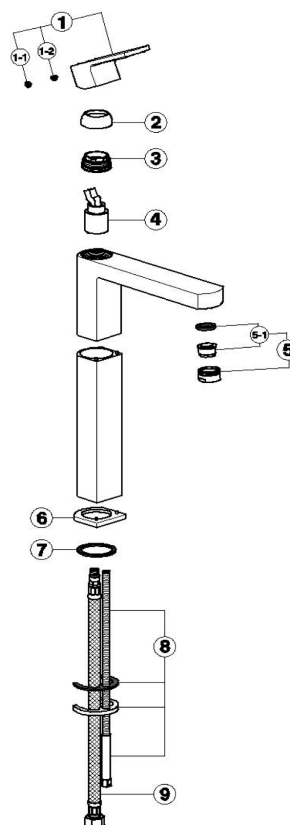

CARATTERISTICHE

Ricambio Cartuccia **ZZ94240000**

Cartuccia Monocomando 25 mm

Miscelatore monocomando lavabo alto DADO_DD003540

DD 00354 0

NR	DESCRIZIONE DESCRIPTION DESCRIPCION BESCREIBUNG DESCRIPCION	N.CODICE NR.CODE CODE NO. WERSKNR. N.CÓDIGO	NR	DESCRIZIONE DESCRIPTION DESCRIPCION BESCREIBUNG DESCRIPCION	N.CODICE NR.CODE CODE NO. WERSKNR. N.CÓDIGO	NR	DESCRIZIONE DESCRIPTION DESCRIPCION BESCREIBUNG DESCRIPCION	N.CODICE NR.CODE CODE NO. WERSKNR. N.CÓDIGO
1	Leva monocomando "DD" Lever "DD" Hebel "DD" Palanca monomando "DD"	ZZ955930	5	Aeratore M24x1 IA Cascade Mousseur M24x1 IA Cascade Mousseur M24x1 IA Cascade Perlator M24x1 IA Cascade Aireador M24x1 IA Cascade	ZZ944150			
1-1	Placchetta maniglia LS Plaque cache - vis crois LS Cap for handle LS Abdeckkappe LS Griff Plaquita maneta LS	ZZ933710	5-1	Cartuccia per aeratore M.24x1 Cascade Cartouche pour mousseur M.24x1 Cascade Mousseur cartridge M.24x1 Cascade Kartusche fuer Perlator M.24x1 Cascade Cartucho para aireador M.24x1 Cascade	ZZ933990			
1-2	Grano punta coppa inox M.5x6 Vis speciale inox M.5x6 Madenschraube M.5x6 Clavija con punta copa acero inox M.5x6	ZZ940630	6	Basetta monocomando "DD" Bague "DD" Assembling ring "DD" Basis "DD" Base monomando lavabo "DD"	ZZ955230			
2	Copricartuccia monocomando Couvre-cartouche Escutcheon cartridge Abdeckkappe Cubre-cartucho monomando Calotta bloccaggio cartuccia Ecrou pour cartouche	ZZ955210	7	Guarnizione 42x35x2 Joint 42x35x2 Gasket 42x35x2 Dichtung 42x35x2 Junta 42x35x2	ZZ955240			
3	Nut for mixing valve Mutter fuer Kartusche Casquete de fijación cartucho	ZZ955220	8	Set installazione Set installation Installation set single lever Befestigungsset Juego de instalación monomando	ZZ954250			
4	Cartuccia monocomando Cartouche mitigeurs Mixing valve Kartusche Cartucho monomando	ZZ942400	9	Flex M. 10x1 3/8" F L.610 Flex M. 10x1 3/8" F L.610 Flex M. 10x1 3/8" F L.610 Anschlusschlauch M.10x1 3/8" F L.610 Flexo M. 10x1 3/8" H L.610	ZZ955250			