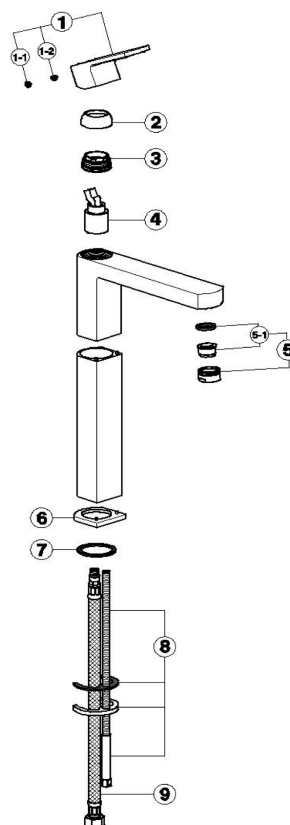

CARATTERISTICHE

Ricambio Cartuccia **ZZ94240000**

Cartuccia Monocomando 25 mm

Miscelatore monocomando lavabo alto DADO_DD003540

DD 00354 0

NR	DESCRIZIONE DESCRIPTION DESCRIPCION BESCHREIBUNG DESCRIPCION	N.CODICE NR.CODE CODE NO. WERSKNR. N.CÓDIGO	NR	DESCRIZIONE DESCRIPTION DESCRIPCION BESCHREIBUNG DESCRIPCION	N.CODICE NR.CODE CODE NO. WERSKNR. N.CÓDIGO	NR	DESCRIZIONE DESCRIPTION DESCRIPCION BESCHREIBUNG DESCRIPCION	N.CODICE NR.CODE CODE NO. WERSKNR. N.CÓDIGO
1	Leva monocomando "DD" Lever "DD" Hebel "DD" Palanca monomando "DD"	ZZ955930	5	Aeratore M24x1 IA Cascade Mousseur M24x1 IA Cascade Mousseur M24x1 IA Cascade Perlator M24x1 IA Cascade Aireador M24x1 IA Cascade	ZZ944150			
1-1	Placchetta maniglia LS Plaque cache - vis crois LS Cap for handle LS Abdeckkappe LS Griff Plaquita maneta LS	ZZ933710	5-1	Cartuccia per aeratore M.24x1 Cascade Cartouche pour mousseur M.24x1 Cascade Mousseur cartridge M.24x1 Cascade Kartusche fuer Perlator M.24x1 Cascade Cartucho para aireador M.24x1 Cascade	ZZ933990			
1-2	Grano punta coppa inox M.5x6 Vis speciale inox M.5x6 Screw-stainless steel M.5x6 Madenschraube M.5x6 Clavija con punta copa acero inox M.5x6	ZZ940630	6	Basetta monocomando "DD" Bague "DD" Assembling ring "DD" Basis "DD" Base monomando lavabo "DD"	ZZ955230			
2	Copricartuccia monocomando Couvre-cartouche Escutcheon cartridge Abdeckkappe Cubre-cartucho monomando Calotta bloccaggio cartuccia Ecrou pour cartouche	ZZ955210	7	Guarnizione 42x35x2 Joint 42x35x2 Gasket 42x35x2 Dichtung 42x35x2 Junta 42x35x2 Set installazione Set installation	ZZ955240			
3	Nut for mixing valve Mutter fuer Kartusche Casquete de fijación cartucho	ZZ955220	8	Installation set single lever Befestigungsset Juego de instalación monomando	ZZ954250			
4	Cartuccia monocomando Cartouche mitigeurs Mixing valve Kartusche Cartucho monomando	ZZ942400	9	Flex M. 10x1 3/8" F L.610 Flex M. 10x1 3/8" F L.610 Flex M. 10x1 3/8" F L.610 Anschlusschlauch M.10x1 3/8" F L.610 Flexo M. 10x1 3/8" H L.610	ZZ955250			