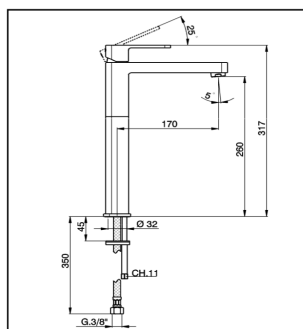

CARATTERISTICHE

Ricambio Cartuccia **ZZ94240000**

Cartuccia Monocomando 25 mm

Miscelatore monocomando lavabo alto DADO_DD003540

DD 00354 0

NR	DESCRIZIONE DESCRIPTION DESCRIPCION BESCHREIBUNG DESCRIPCION	N.CODICE NR.CODE CODE NO. WERSKNR. N.CÓDIGO	NR	DESCRIZIONE DESCRIPTION DESCRIPCION BESCHREIBUNG DESCRIPCION	N.CODICE NR.CODE CODE NO. WERSKNR. N.CÓDIGO	NR	DESCRIZIONE DESCRIPTION DESCRIPCION BESCHREIBUNG DESCRIPCION	N.CODICE NR.CODE CODE NO. WERSKNR. N.CÓDIGO
1	Leva monocomando "DD" Lever "DD" Hebel "DD" Palanca monomando "DD"	ZZ955930	5	Aeratore M24x1 IA Cascade Mousseur M24x1 IA Cascade Mousseur M24x1 IA Cascade Perlator M24x1 IA Cascade Aireador M24x1 IA Cascade	ZZ944150			
1-1	Placchetta maniglia LS Plaque cache - vis crois LS Cap for handle LS Abdeckkappe LS Griff Plaquita maneta LS	ZZ933710	5-1	Cartuccia per aeratore M.24x1 Cascade Cartouche pour mousseur M.24x1 Cascade Mousseur cartridge M.24x1 Cascade Kartusche fuer Perlator M.24x1 Cascade Cartucho para aireador M.24x1 Cascade	ZZ933990			
1-2	Grano punta coppa inox M.5x6 Vis speciale inox M.5x6 Screw-stainless steel M.5x6 Madenschraube M.5x6 Clavija con punta copa acero inox M.5x6	ZZ940630	6	Basetta monocomando "DD" Bague "DD" Assembling ring "DD" Basis "DD" Base monomando lavabo "DD"	ZZ955230			
2	Copricartuccia monocomando Couvre-cartouche Escutcheon cartridge Abdeckkappe Cubre-cartucho monomando Calotta bloccaggio cartuccia Ecrou pour cartouche	ZZ955210	7	Guarnizione 42x35x2 Joint 42x35x2 Gasket 42x35x2 Dichtung 42x35x2 Junta 42x35x2 Set installazione Set installation	ZZ955240			
3	Nut for mixing valve Mutter fuer Kartusche Casquete de fijación cartucho	ZZ955220	8	Installation set single lever Befestigungsset Juego de instalación monomando	ZZ954250			
4	Cartuccia monocomando Cartouche mitigeurs Mixing valve Kartusche Cartucho monomando	ZZ942400	9	Flex M. 10x1 3/8" F L.610 Flex M. 10x1 3/8" F L.610 Flex M. 10x1 3/8" F L.610 Anschlusschlauch M.10x1 3/8" F L.610 Flexo M. 10x1 3/8" H L.610	ZZ955250			