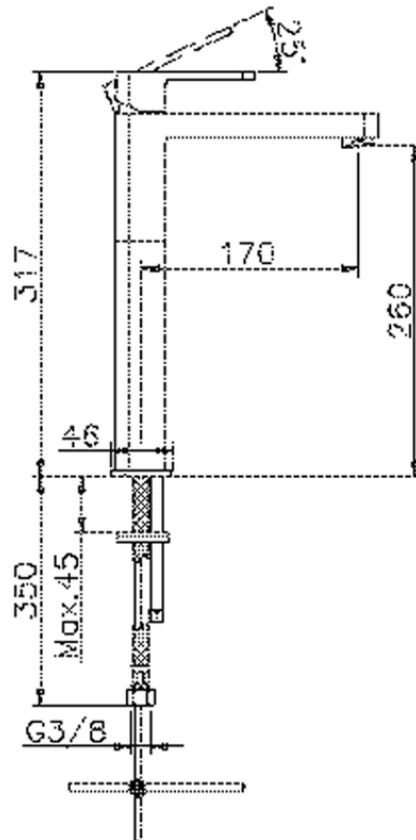

Miscelatore monocomando lavabo alto DADO_DD003540

DD003540

<https://www.huberitalia.com/miscelatore-monocomando-lavabo-alto-dado-dd003540>

2026-06-15