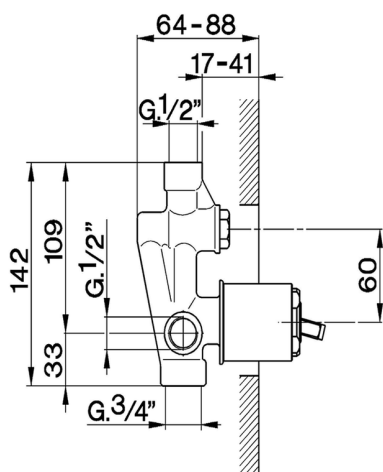

Parte incasso monocomando vasca-doccia INCASSO_ZB002210

MODELLO **ZB002210**

Parte incasso monocomando vasca-doccia,deviatore
2 uscite 1/2" e 3/4",senza parte esterna

FINITURE DISPONIBILI

04 04 Senza Finitura

CARATTERISTICHE

Installazione	Incasso
Ricambio Cartuccia	ZZ92909000
Cartuccia Monocomando 43 mm	
Incasso	1

2026-06-30