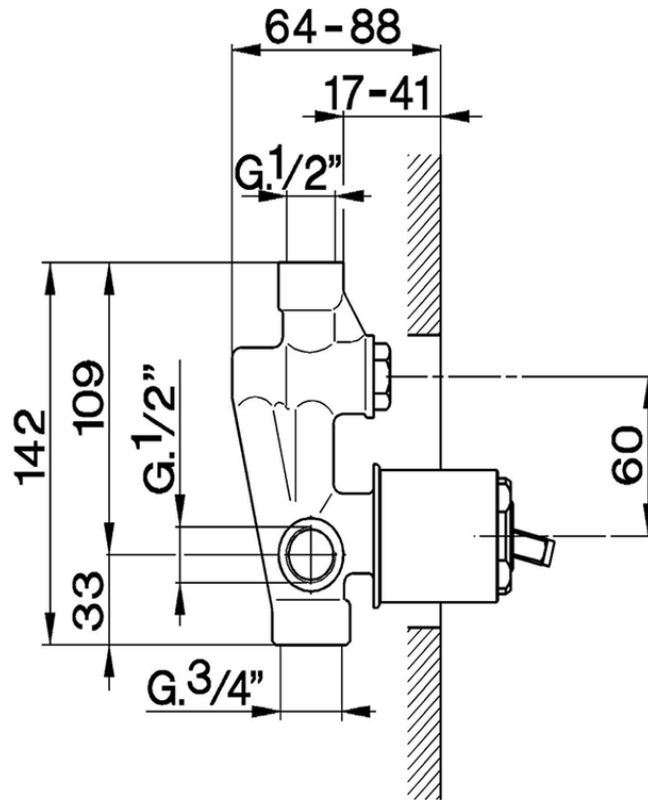

Parte incasso monocomando vasca-doccia INCASSO_ZB002210

ZB002210

<https://www.huberitalia.com/parte-incasso-monocomando-vasca-doccia-incasso-zb002210>

2026-06-30