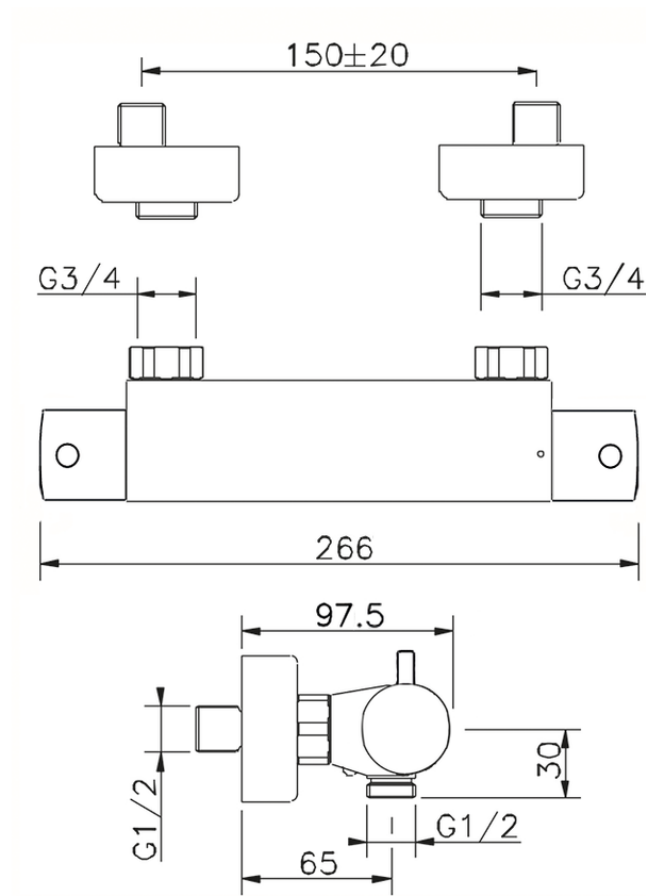

Miscelatore termostatico doccia TRATTO EVO_TVT01010

TVT01010

<https://www.huberitalia.com/miscelatore-termostatico-doccia-tratto-evo-tvt01010>

2026-06-15