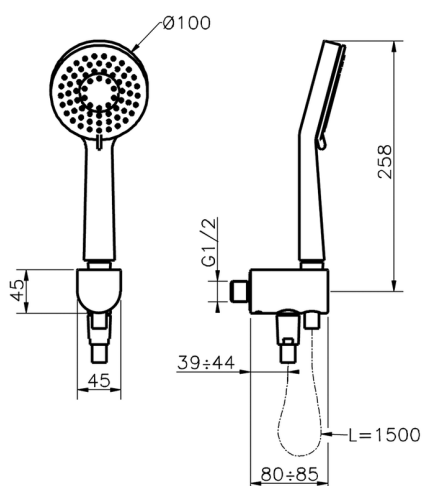

Completo doccia con presa d'acqua SHOWER_SS018880

MODELLO **SS018880**

Completo doccia con presa d'acqua, supporto fisso murale con raccordo 1/2", doccetta 3 getti Lodge D.100 mm in ABS, flessibile liscio SUPREME 150 cm

FINITURE DISPONIBILI

-  **21** 21 Cromo
-  **2F** 2F Nichel Spazzolato

CARATTERISTICHE

2026-06-09