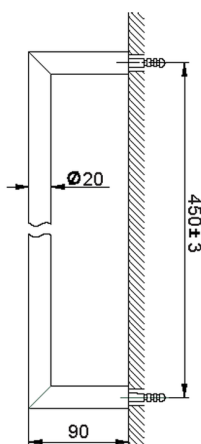

## Porta salviette ACCESSORI BAGNO\_SI090101

MODELLO **SI090101**

Porta salviette

FINITURE DISPONIBILI

-  **21** 21 Cromo
-  **2B** 2B Nichel Lucido
-  **2F** 2F Nichel Spazzolato
-  **2P** 2P Oro Rosa
-  **2Q** 2Q Black Titanium
-  **40** 40 Nero Opaco
-  **4Q** 4Q Bianco Opaco