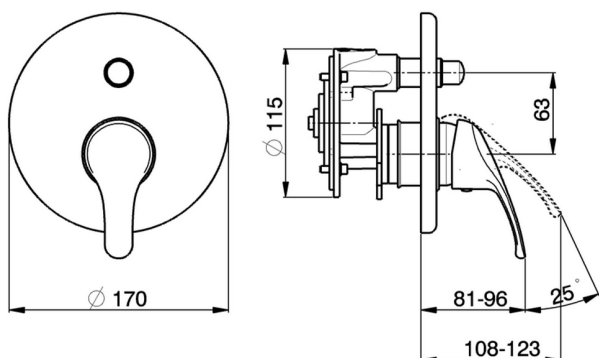

Miscelatore monocomando vasca-doccia incasso BACCARAT_BC000211

MODELLO **BC000211**

Miscelatore monocomando vasca-doccia incasso, completo di parte incasso, deviatore automatico 2 uscite

FINITURE DISPONIBILI

CARATTERISTICHE

Ricambio Cartuccia **ZZ95274000**

Cartuccia Monocomando 40 mm

Installazione **Incasso**

2026-04-14