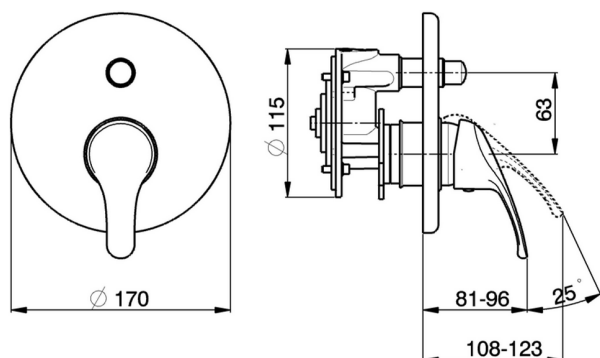

## Miscelatore monocomando vasca-doccia incasso BACCARAT\_BC000211

MODELLO **BC000211**

Miscelatore monocomando vasca-doccia incasso, completo di parte incasso, deviatore automatico 2 uscite

FINITURE DISPONIBILI

CARATTERISTICHE

Ricambio Cartuccia **ZZ95274000**

**Cartuccia Monocomando 40 mm**

Installazione **Incasso**

2026-06-16