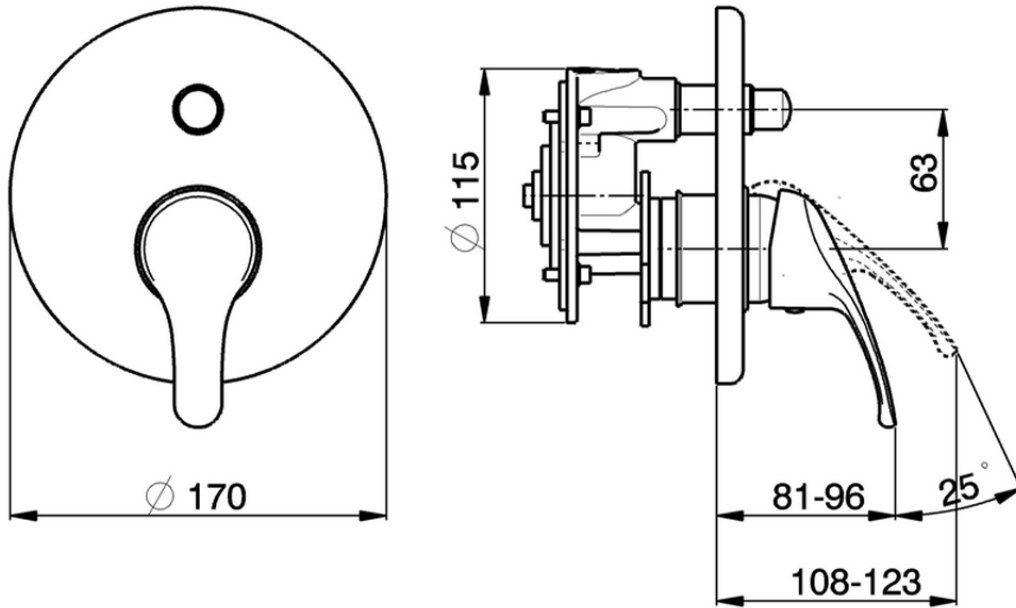

## Miscelatore monocomando vasca-doccia incasso BACCARAT\_BC000211

BC000211

<https://www.huberitalia.com/miscelatore-monocomando-vasca-doccia-incasso-baccarat-bc000211>

2026-06-16