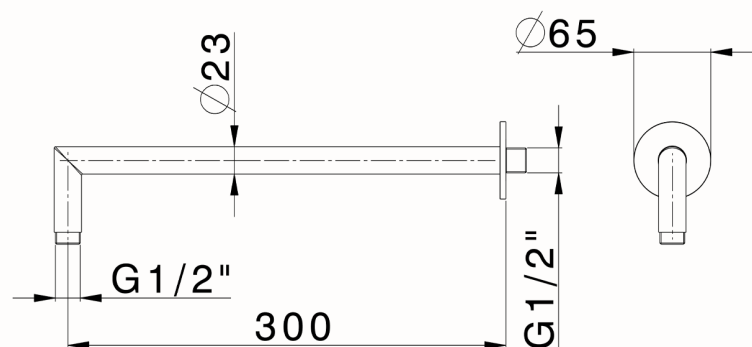

Braccio doccia LYNOX_SS013541

MODELLO **SS013541**

Braccio doccia, L.300 mm, Inox AISI 316L

FINITURE DISPONIBILI

D1 D1 Inox Spazzolato

CARATTERISTICHE

2026-06-12