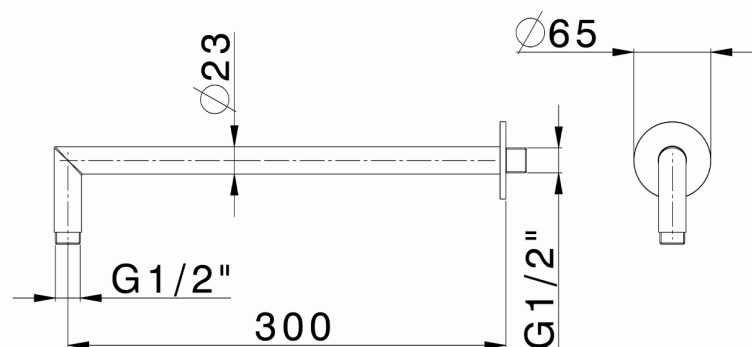

## Braccio doccia LYNOX\_SS013541

MODELLO **SS013541**

Braccio doccia, L.300 mm, Inox AISI 316L

FINITURE DISPONIBILI

CARATTERISTICHE

2026-06-12