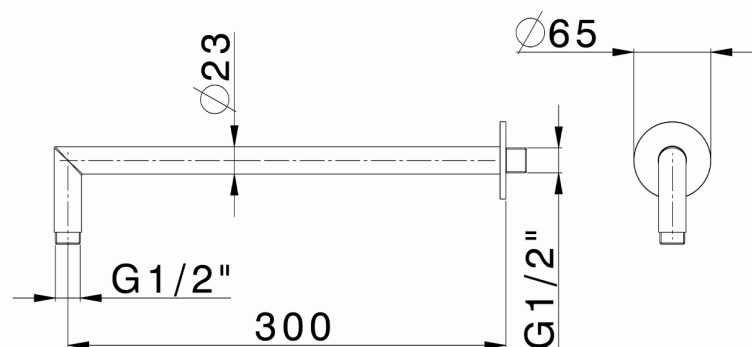

Braccio doccia LYNOX_SS013541

MODELLO **SS013541**

Braccio doccia, L.300 mm, Inox AISI 316L

FINITURE DISPONIBILI

CARATTERISTICHE

2026-04-24