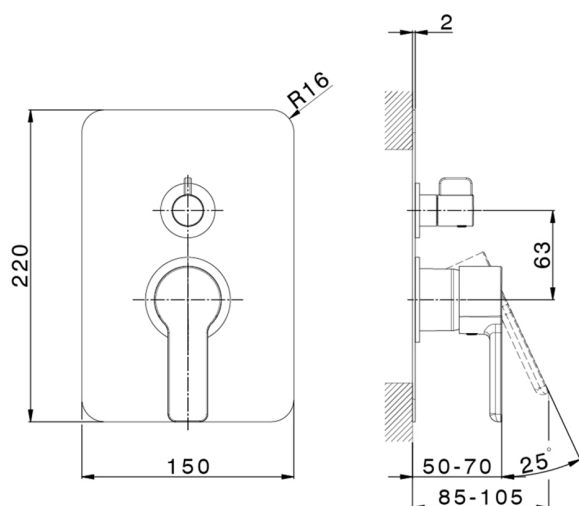

Parte esterna monocomando incasso 2 uscite SOFT_SF002300

MODELLO **SF002300**

Parte esterna monocomando incasso 2 uscite,deviatore rotativo 2 uscite,senza parte incasso,per art.Easy-Box ZB000230

FINITURE DISPONIBILI

CARATTERISTICHE

Installazione **Incasso**

Parti Incasso necessarie **ZB000230**

Parte incasso monocomando vasca-doccia Easy-Box INCASSO_ZB000230

MODELLO **ZB000230**

Parte incasso monocomando vasca-doccia Easy-Box,deviatore rotativo 2 uscite,senza parte esterna,con scatola di protezione

FINITURE DISPONIBILI

04 04 Senza Finitura

CARATTERISTICHE

| | |
|------------------------------------|-------------------|
| Installazione | Incasso |
| Ricambio Cartuccia | ZZ92909000 |
| Cartuccia Monocomando 35 mm | |
| Incasso | 1 |

Piastra/Plate/Plaque/Platte/Placa

2-3mm: XX 65-85

10mm: XX 60-80

2026-06-28