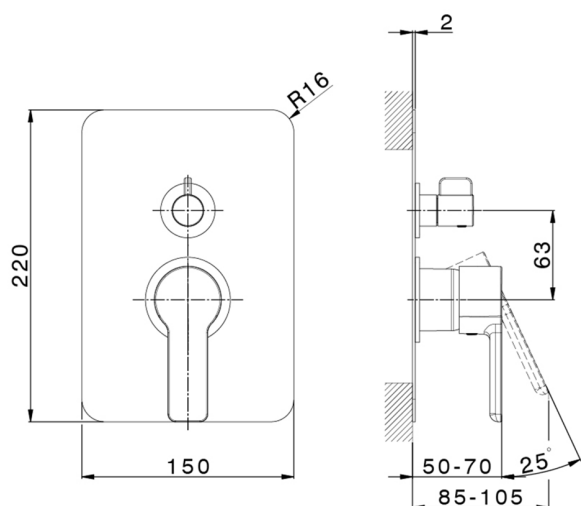

Parte esterna monocomando incasso 2 uscite SOFT_SF002300

MODELLO **SF002300**

Parte esterna monocomando incasso 2 uscite,deviatore rotativo 2 uscite,senza parte incasso,per art.Easy-Box ZB000230

FINITURE DISPONIBILI

CARATTERISTICHE

Installazione **Incasso**

Parti Incasso necessarie **ZB000230**

Parte incasso monocomando vasca-doccia Easy-Box INCASSO_ZB000230

MODELLO **ZB000230**

Parte incasso monocomando vasca-doccia Easy-Box,deviatore rotativo 2 uscite,senza parte esterna,con scatola di protezione

FINITURE DISPONIBILI

04 04 Senza Finitura

CARATTERISTICHE

Installazione	Incasso
Ricambio Cartuccia	ZZ92909000
Cartuccia Monocomando 35 mm	
Incasso	1

Piastra/Plate/Plaque/Platte/Placa

2-3mm: XX 65-85

10mm: XX 60-80