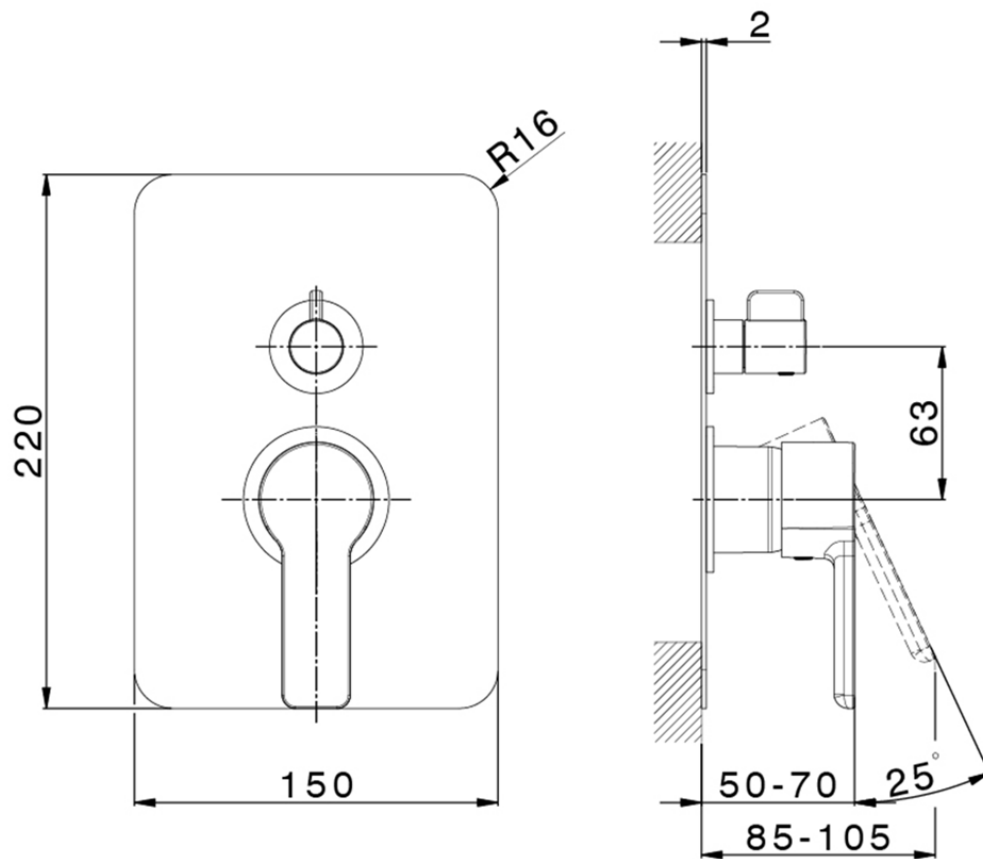

Parte esterna monocomando incasso 2 uscite SOFT_SF002300

SF002300

<https://www.huberitalia.com/parte-esterna-monocomando-incasso-2-uscite-soft-sf002300>

Piastra/Plate/Plaque/Platte/Placa

2-3mm: XX 65-85

10mm: XX 60-80