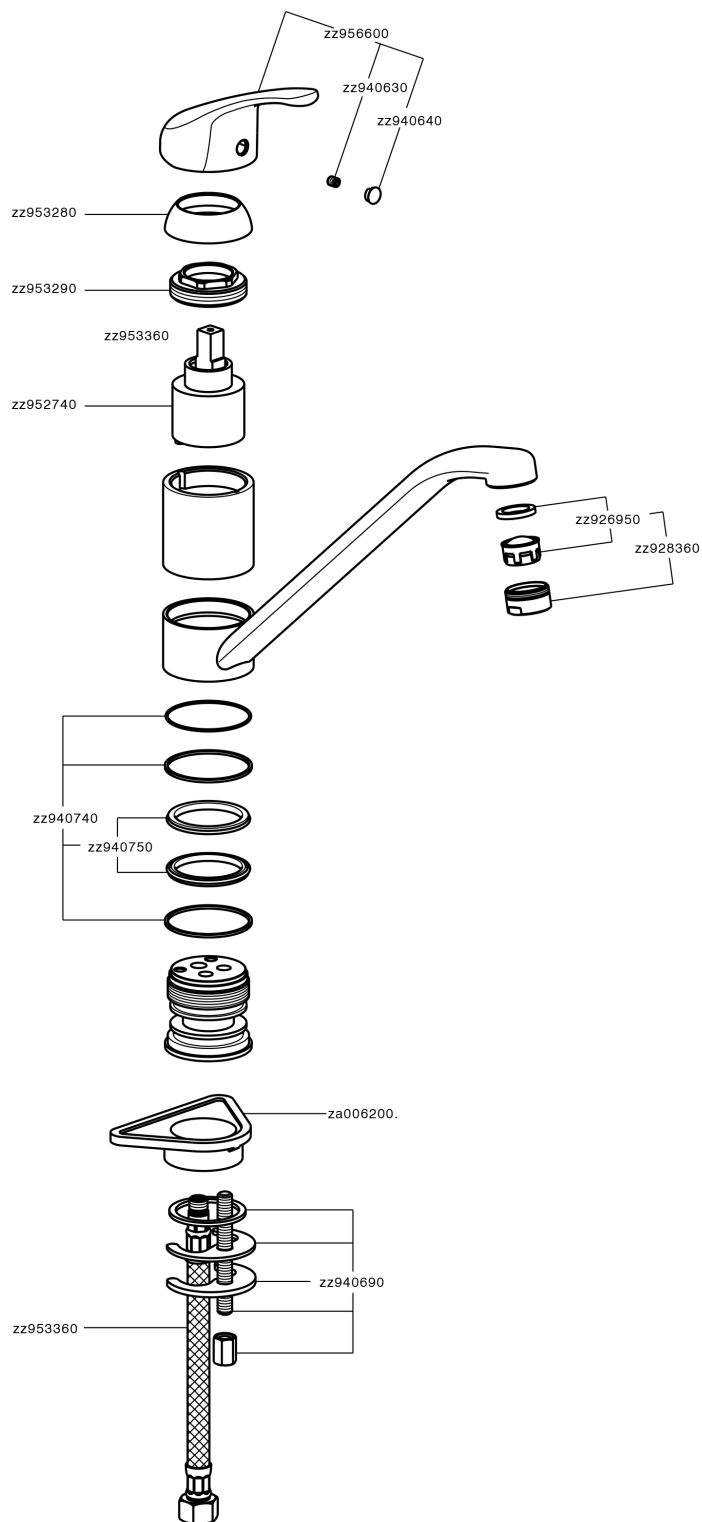

Miscelatore monocomando lavello KITCHEN_BC000580

MODELLO **BC000580**

Miscelatore monocomando lavello, bocca girevole, flex inox G.3/8"

FINITURE DISPONIBILI

21 21 Cromo

CARATTERISTICHE

Ricambio Cartuccia **ZZ95274000**

Cartuccia Monocomando 40 mm

Miscelatore monocomando lavello KITCHEN_BC000580

BC000580

<https://www.huberitalia.com/miscelatore-monocomando-lavello-kitchen-bc000580>

2026-06-16