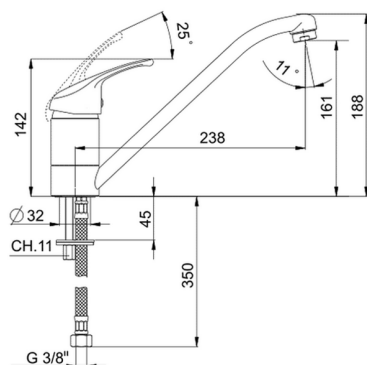

## Miscelatore monocomando lavello KITCHEN\_BC000580

MODELLO **BC000580**

Miscelatore monocomando lavello, bocca girevole, flex inox G.3/8"

FINITURE DISPONIBILI

**21** 21 Cromo

CARATTERISTICHE

Ricambio Cartuccia **ZZ95274000**

**Cartuccia Monocomando 40 mm**