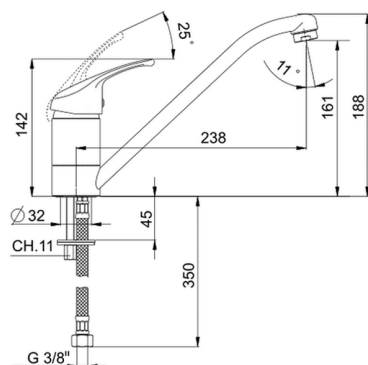

Miscelatore monocomando lavello KITCHEN_BC000580

MODELLO **BC000580**

Miscelatore monocomando lavello, bocca girevole, flex inox G.3/8"

FINITURE DISPONIBILI

21 21 Cromo

CARATTERISTICHE

Ricambio Cartuccia **ZZ95274000**

Cartuccia Monocomando 40 mm

Miscelatore monocomando lavello KITCHEN_BC000580

BC000580

<https://www.huberitalia.com/miscelatore-monocomando-lavello-kitchen-bc000580>

2026-06-16