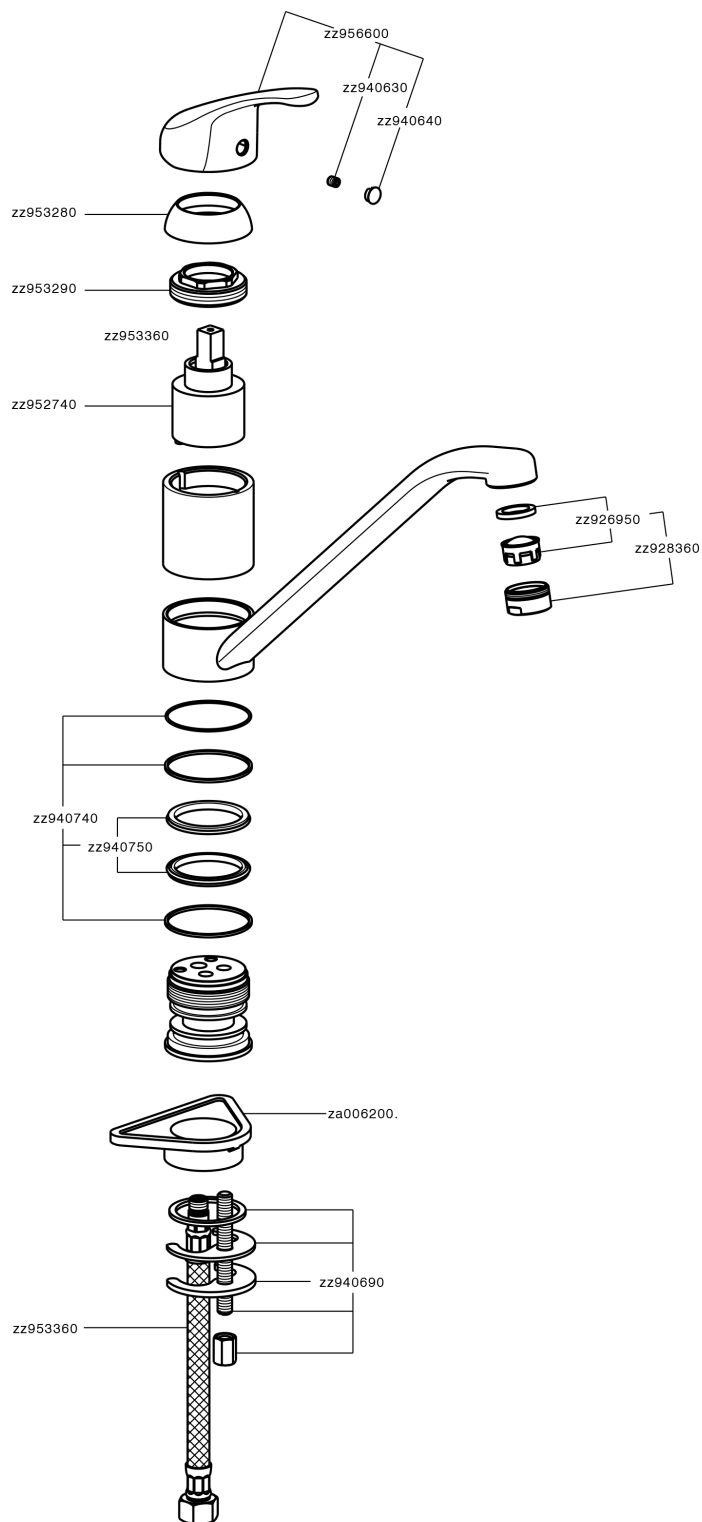

## Miscelatore monocomando lavello KITCHEN\_BC000580

MODELLO **BC000580**

Miscelatore monocomando lavello, bocca girevole, flex inox G.3/8"

FINITURE DISPONIBILI

**21** 21 Cromo

CARATTERISTICHE

Ricambio Cartuccia **ZZ95274000**

**Cartuccia Monocomando 40 mm**

## Miscelatore monocomando lavello KITCHEN\_BC000580

BC000580

<https://www.huberitalia.com/miscelatore-monocomando-lavello-kitchen-bc000580>

2026-06-16