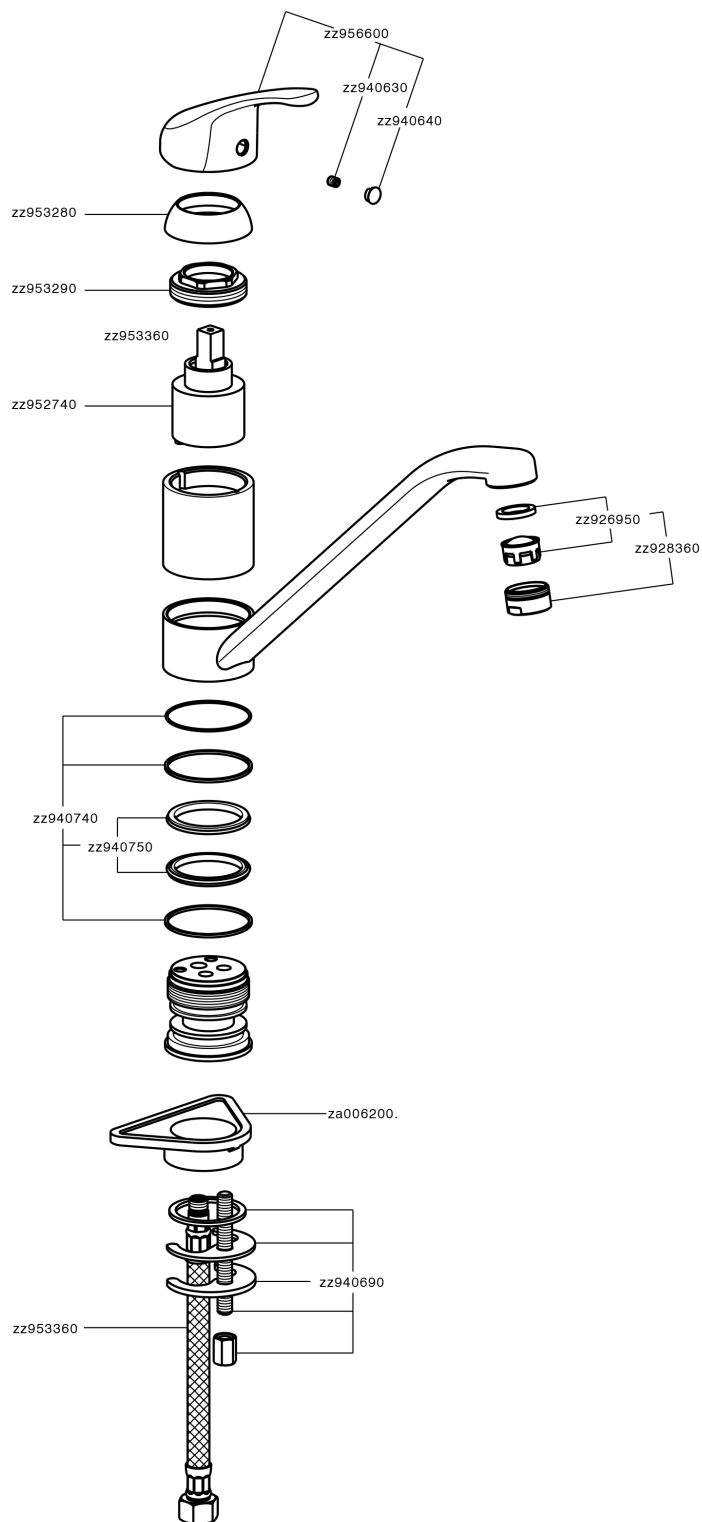

## Miscelatore monocomando lavello KITCHEN\_BC000580

MODELLO **BC000580**

Miscelatore monocomando lavello, bocca girevole, flex inox G.3/8"

FINITURE DISPONIBILI

**21** 21 Cromo

CARATTERISTICHE

Ricambio Cartuccia **ZZ95274000**

**Cartuccia Monocomando 40 mm**

## Miscelatore monocomando lavello KITCHEN\_BC000580

BC000580

<https://www.huberitalia.com/miscelatore-monocomando-lavello-kitchen-bc000580>

2026-04-24