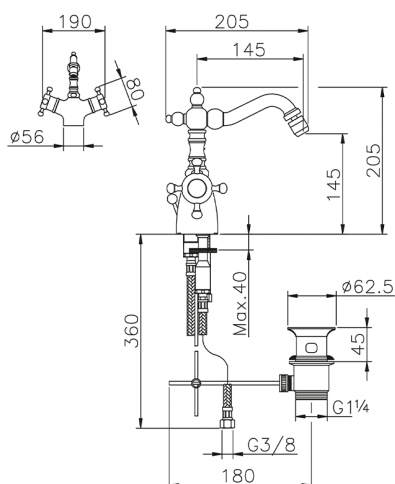

Miscelatore termostatico bidet THERMO_VTT56010

MODELLO **VTT56010**

Miscelatore termostatico bidet, con scarico automatico 1"1/4, bocca girevole, flex inox G.3/8"

FINITURE DISPONIBILI

21 21 Cromo

2W 2W Oro Spazzolato

CARATTERISTICHE

Ricambio Cartuccia **24.04A.PP**

Cartuccia Termostatica Plus P 8X20

Termostatico

Il Termostatico Huber è il tuo personale gestore dell'acqua che ti aiuta a gestire e controllare acqua ed energia senza sprechi.

Miscelatore termostatico bidet THERMO_VTT56010

VTT56010

<https://www.huberitalia.com/miscelatore-termostatico-bidet-thermo-vtt56010>

2026-05-13