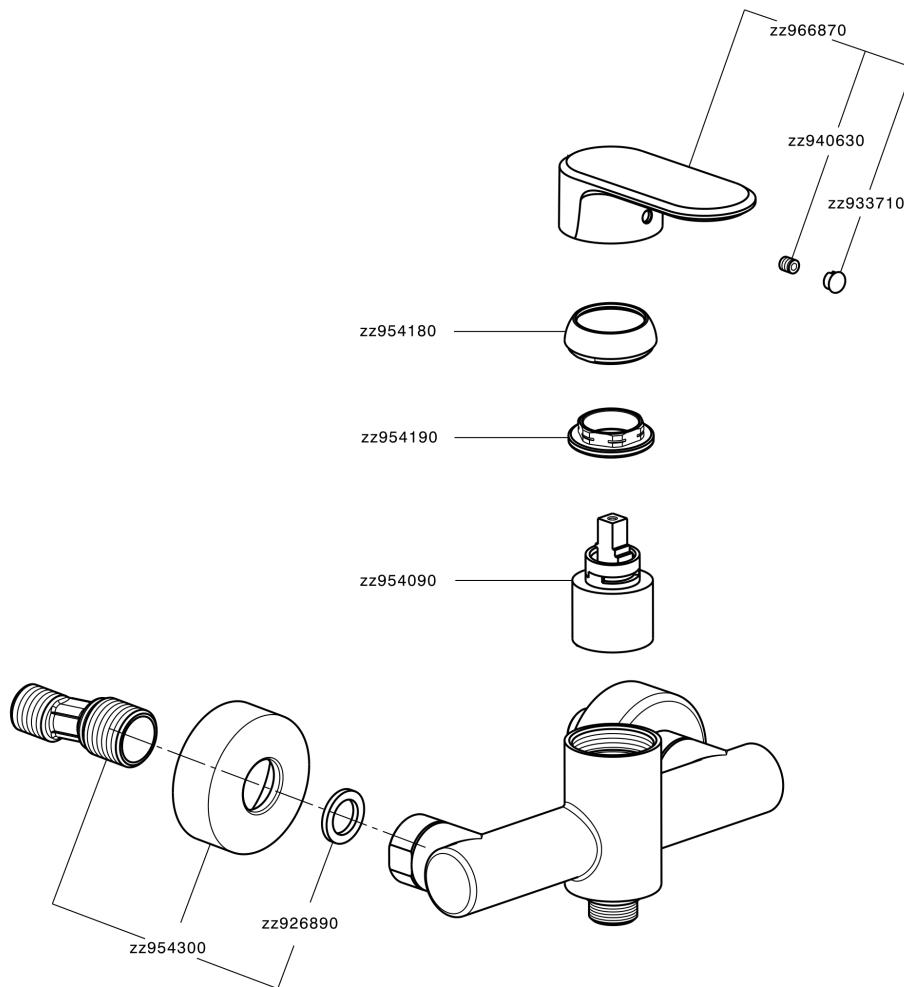

Miscelatore monocomando doccia LEVITY_LY000440

MODELLO **LY000440**

Miscelatore monocomando doccia, senza completo doccia, attacco per flessibile 1/2" M

FINITURE DISPONIBILI

-  **21** 21 Cromo
-  **2B** 2B Nichel Lucido
-  **2F** 2F Nichel Spazzolato
-  **40** 40 Nero Opaco
-  **4Q** 4Q Bianco Opaco

CARATTERISTICHE

Ricambio Cartuccia **ZZ95409000**

Cartuccia Monocomando 35 mm

EcoStop

Con il Dispositivo EcoStop l'apertura dell'acqua avviene con un punto duro al 50% circa della portata. Un fermo a metà apertura, da vincere con una leggera forza solo e soltanto quando ci sia una reale necessità di richiesta d'acqua alla massima portata. Ciò permette di consumare fino al 50% in meno di acqua.

Miscelatore monocomando doccia LEVITY_LY000440

LY000440

<https://www.huberitalia.com/miscelatore-monocomando-doccia-levity-ly000440>

2026-05-15