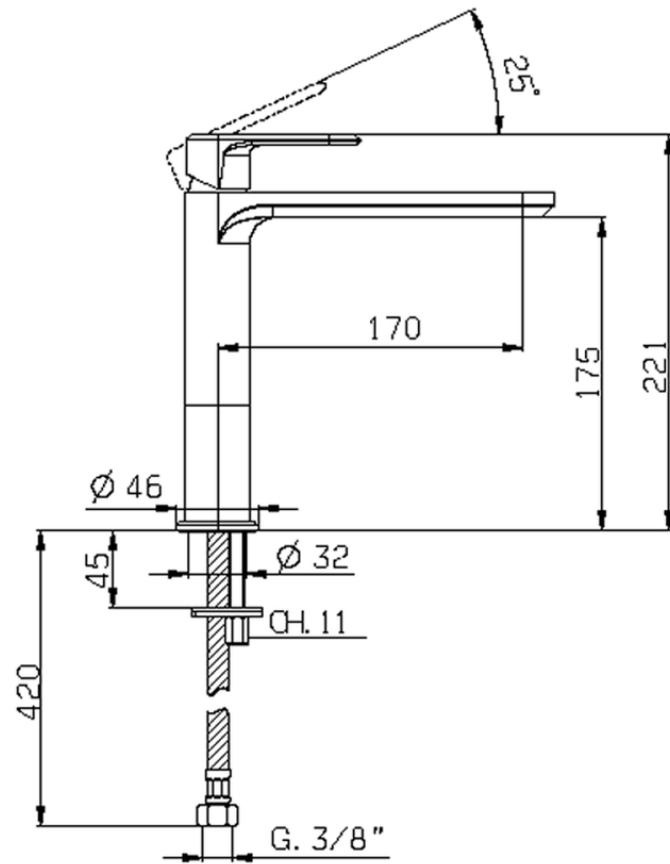

Miscelatore monocomando lavabo medio LEVITY_LY001500

LY001500

<https://www.huberitalia.com/miscelatore-monocomando-lavabo-medio-levity-ly001500>

2026-06-18