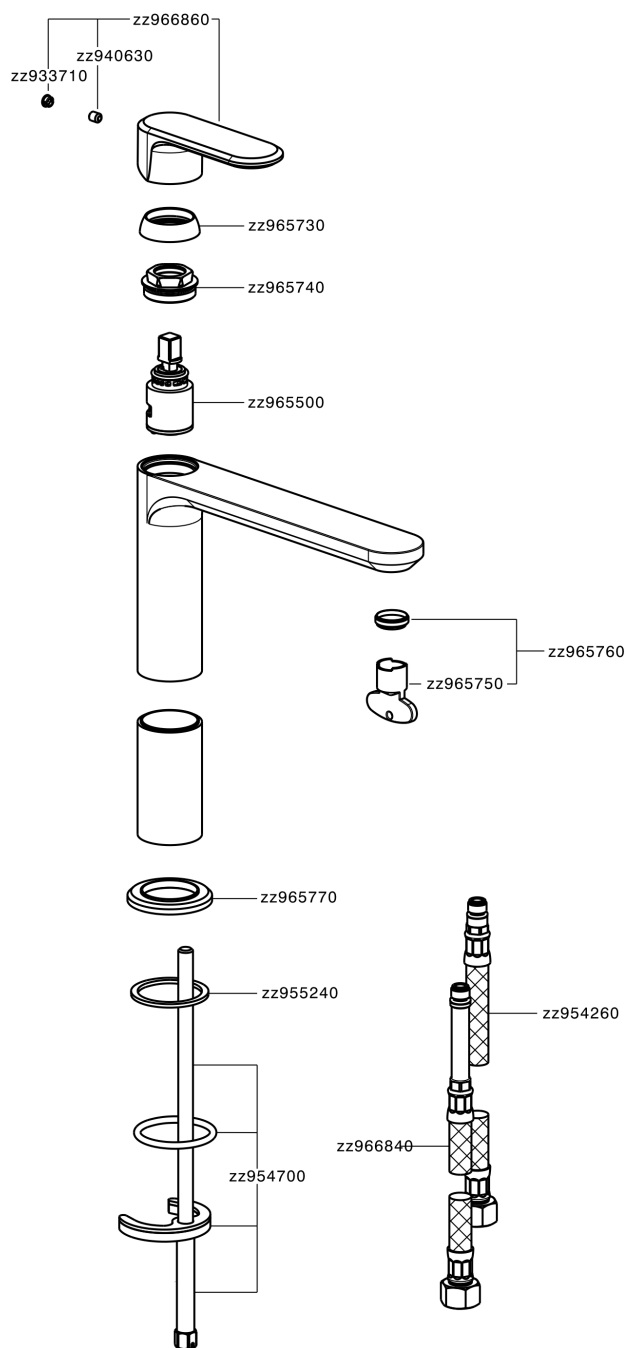

Miscelatore monocomando lavabo medio LEVITY_LY001500

LY001500

<https://www.huberitalia.com/miscelatore-monocomando-lavabo-medio-levity-ly001500>

2026-06-18