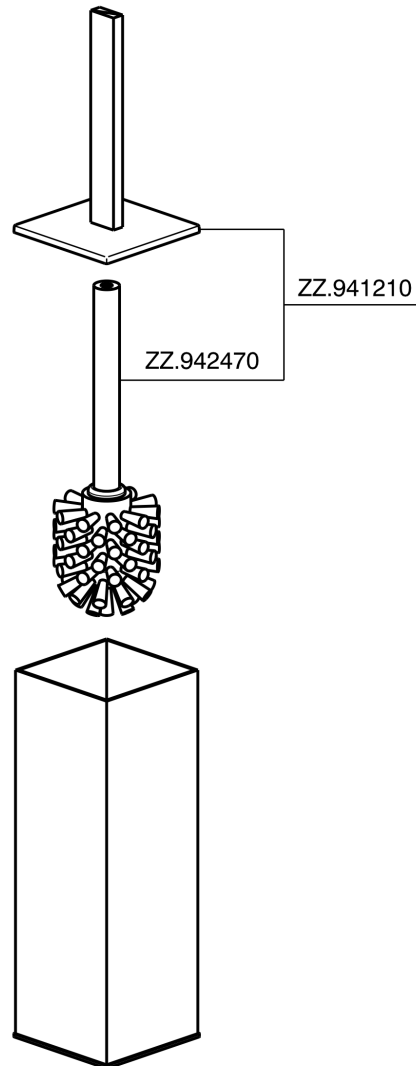

Porta scopino ACCESSORI BAGNO_SQ090650

SQ090650

<https://www.huberitalia.com/porta-scopino-accessori-bagno-sq090650>

2026-04-16