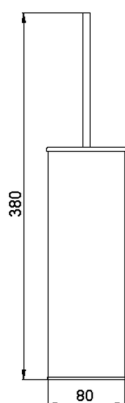

Porta scopino ACCESSORI BAGNO_SQ090650

MODELLO **SQ090650**

Porta scopino, in Ottone

FINITURE DISPONIBILI

- 
21 21 Cromo
- 
2B 2B Nichel Lucido
- 
2F 2F Nichel Spazzolato
- 
2Q 2Q Black Titanium
- 
40 40 Nero Opaco
- 
4Q 4Q Bianco Opaco

CARATTERISTICHE

Porta scopino ACCESSORI BAGNO_SQ090650

SQ090650

<https://www.huberitalia.com/porta-scopino-accessori-bagno-sq090650>

2026-04-16