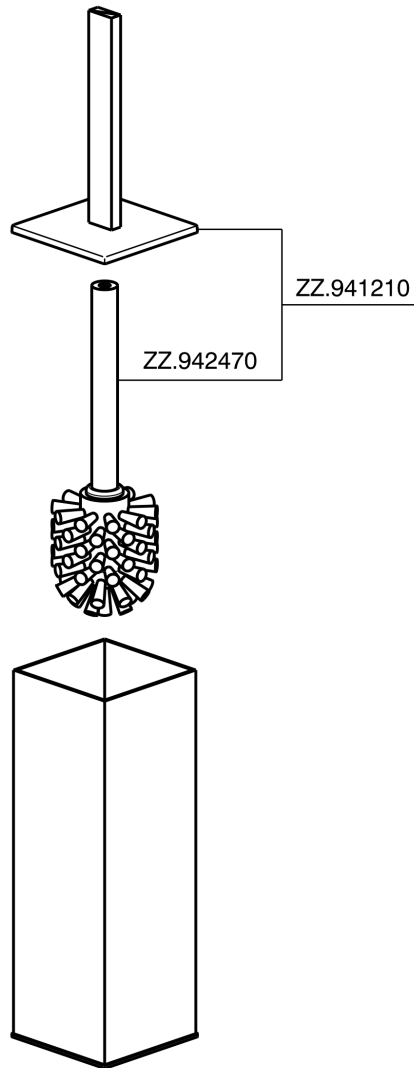

Porta scopino ACCESSORI BAGNO_SQ090650

MODELLO **SQ090650**

Porta scopino, in Ottone

FINITURE DISPONIBILI

- 
21 21 Cromo
- 
2B 2B Nichel Lucido
- 
2F 2F Nichel Spazzolato
- 
2Q 2Q Black Titanium
- 
40 40 Nero Opaco
- 
4Q 4Q Bianco Opaco

CARATTERISTICHE

Porta scopino ACCESSORI BAGNO_SQ090650

SQ090650

<https://www.huberitalia.com/porta-scopino-accessori-bagno-sq090650>

2026-04-16