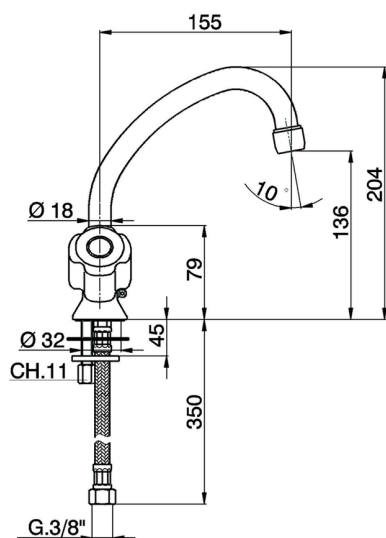

## Miscelatore lavabo EVA\_EV000521

MODELLO **EV000521**

Miscelatore lavabo, con scarico automatico 1"1/4, flex inox G.3/8", senza maniglie

FINITURE DISPONIBILI

CARATTERISTICHE

2026-04-17