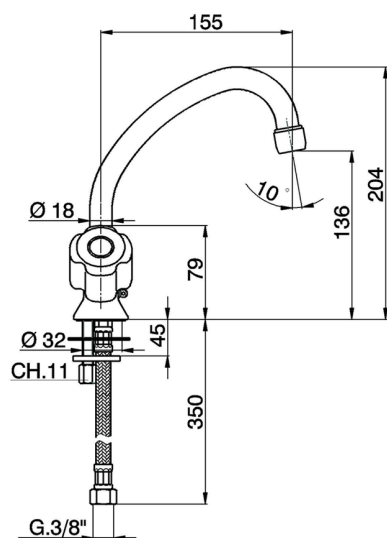

Miscelatore lavabo EVA_EV000521

MODELLO **EV000521**

Miscelatore lavabo, con scarico automatico 1"1/4, flex inox G.3/8", senza maniglie

FINITURE DISPONIBILI

CARATTERISTICHE

2026-06-29