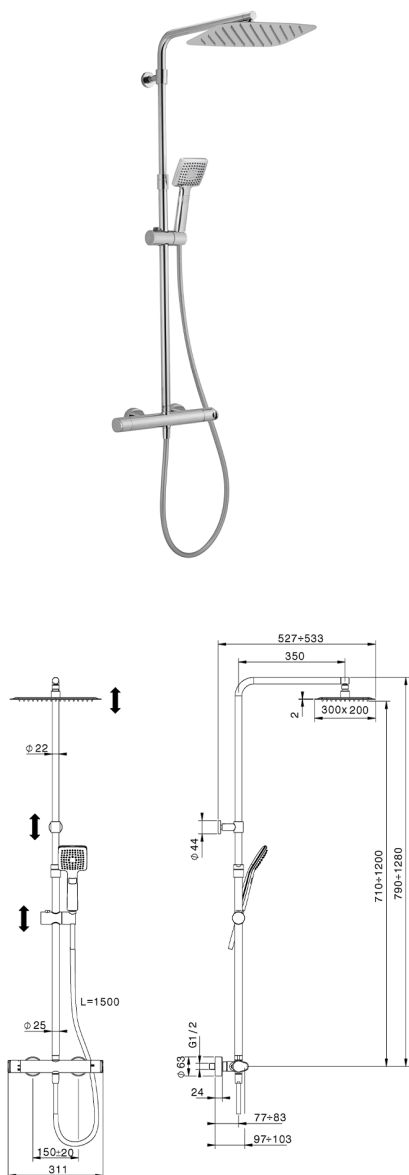

## Colonna doccia termostatica 2 funzioni COLUMNS\_H3C8403A

MODELLO **H3C8403A21**

Colonna doccia termostatica 2 funzioni, devia stop 2 uscite, colonna telescopica, supporto doccetta scorrevole, doccetta 3 getti 96x96 mm ABS, soffione rettangolare 300x200 sp.2 mm Inox, flessibile liscio SUPREME 150 cm

FINITURE DISPONIBILI

21 Cromo

CARATTERISTICHE

Ricambio Cartuccia **22.04A.AR - ZZ97279004**

**Cartuccia Termostatica Argo 2 (filtro lungo)**

### DeviaStop

La tecnologia Devia Stop di Huber consente con un semplice movimento rotativo di gestire la portata dell'acqua e di scegliere la modalità d'erogazione (soffione, doccetta a mano).

### SafeTouch

Il sistema SafeTouch Huber mantiene il corpo del miscelatore freddo al tatto durante il funzionamento.