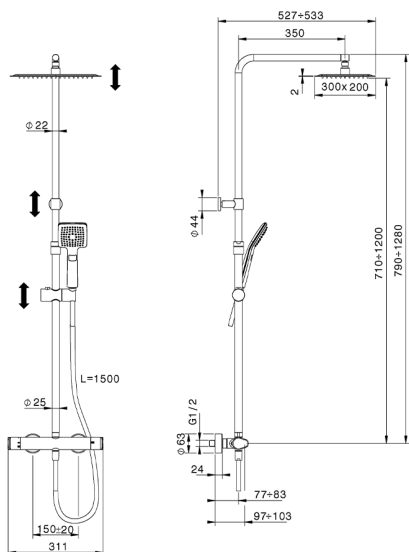

Colonna doccia termostatica 2 funzioni COLUMNS_H3C8403A

MODELLO **H3C8403A21**

Colonna doccia termostatica 2 funzioni, devia stop 2 uscite, colonna telescopica, supporto doccetta scorrevole, doccetta 3 getti 96x96 mm ABS, soffione rettangolare 300x200 sp.2 mm Inox, flessibile liscio SUPREME 150 cm

FINITURE DISPONIBILI

21 Cromo

CARATTERISTICHE

Ricambio Cartuccia **22.04A.AR - ZZ97279004**

Cartuccia Termostatica Argo 2 (filtro lungo)

DeviaStop

La tecnologia Devia Stop di Huber consente con un semplice movimento rotativo di gestire la portata dell'acqua e di scegliere la modalità d'erogazione (soffione, doccetta a mano).