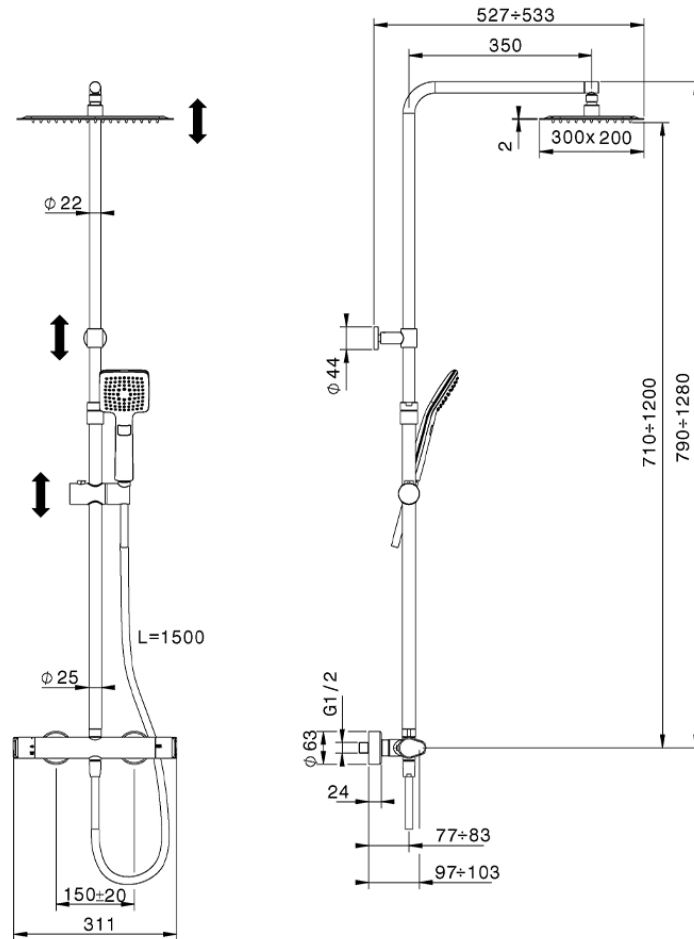

Colonna doccia termostatica 2 funzioni COLUMNS_H3C8403A

H3C8403A21

<https://www.huberitalia.com/colonna-doccia-termostatica-2-funzioni-columns-h3c8403a>

2026-06-25