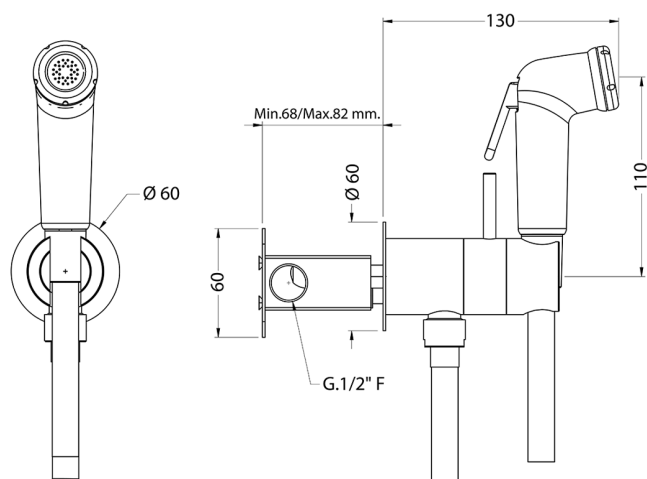

Set doccetta igienica completo IDROSCOPINI_BC007945

MODELLO **BC007945**

Set doccetta igienica completo, supporto murale tondo, miscelazione progressiva acque calda-fredda, completo di parte incasso, doccetta igienica in ABS - flex PVC 120 cm

FINITURE DISPONIBILI

21 21 Cromo

CARATTERISTICHE

Doccetta igienica

Doccetta Igienica

Doccetta igienica multiforo, per la cura dell'igiene personale.

MixedWater

Il sistema Mixed Water Huber permette la miscelazione progressiva acqua calda con acqua fredda.