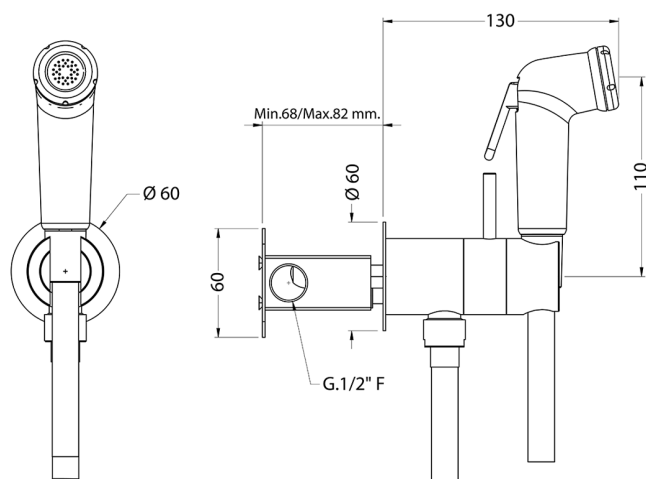

Set doccetta igienica completo IDROSCOPINI_BC007945

MODELLO **BC007945**

Set doccetta igienica completo, supporto murale tondo, miscelazione progressiva acque calda-fredda, completo di parte incasso, doccetta igienica in ABS - flex PVC 120 cm

FINITURE DISPONIBILI

21 21 Cromo

CARATTERISTICHE

Doccetta igienica

Doccetta Igienica

Doccetta igienica multiforo, per la cura dell'igiene personale.

MixedWater

Il sistema Mixed Water Huber permette la miscelazione progressiva acqua calda con acqua fredda.