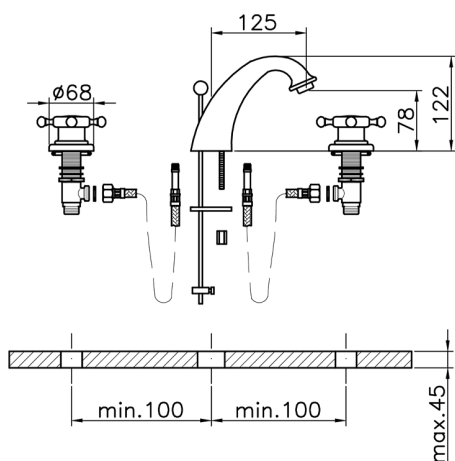

Miscelatore lavabo 3 fori VICTORIAN_VT001010

MODELLO **VT001010**

Miscelatore lavabo 3 fori, con scarico automatico
1"1/4

FINITURE DISPONIBILI

-  **21** 21 Cromo
-  **27** 27 Vecchio Bronzo
-  **2A** 2A Nichel Satinato Spazzolato
-  **2G** 2G Oro Antico
-  **2W** 2W Oro Spazzolato