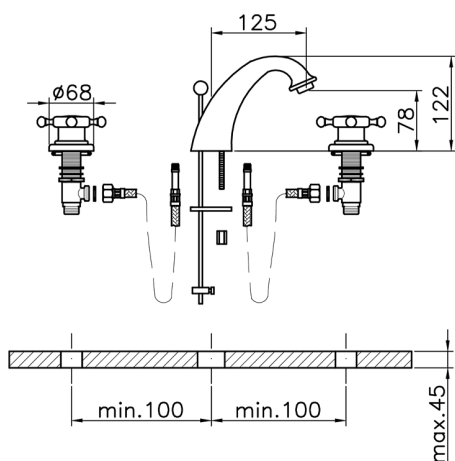

Miscelatore lavabo 3 fori VICTORIAN_VT001010

MODELLO **VT001010**

Miscelatore lavabo 3 fori, con scarico automatico
1"1/4

FINITURE DISPONIBILI

-  **21** 21 Cromo
-  **27** 27 Vecchio Bronzo
-  **2A** 2A Nichel Satinato Spazzolato
-  **2G** 2G Oro Antico
-  **2W** 2W Oro Spazzolato

CARATTERISTICHE

Miscelatore lavabo 3 fori VICTORIAN_VT001010

VT001010

<https://www.huberitalia.com/miscelatore-lavabo-3-fori-victorian-vt001010>

2026-05-01