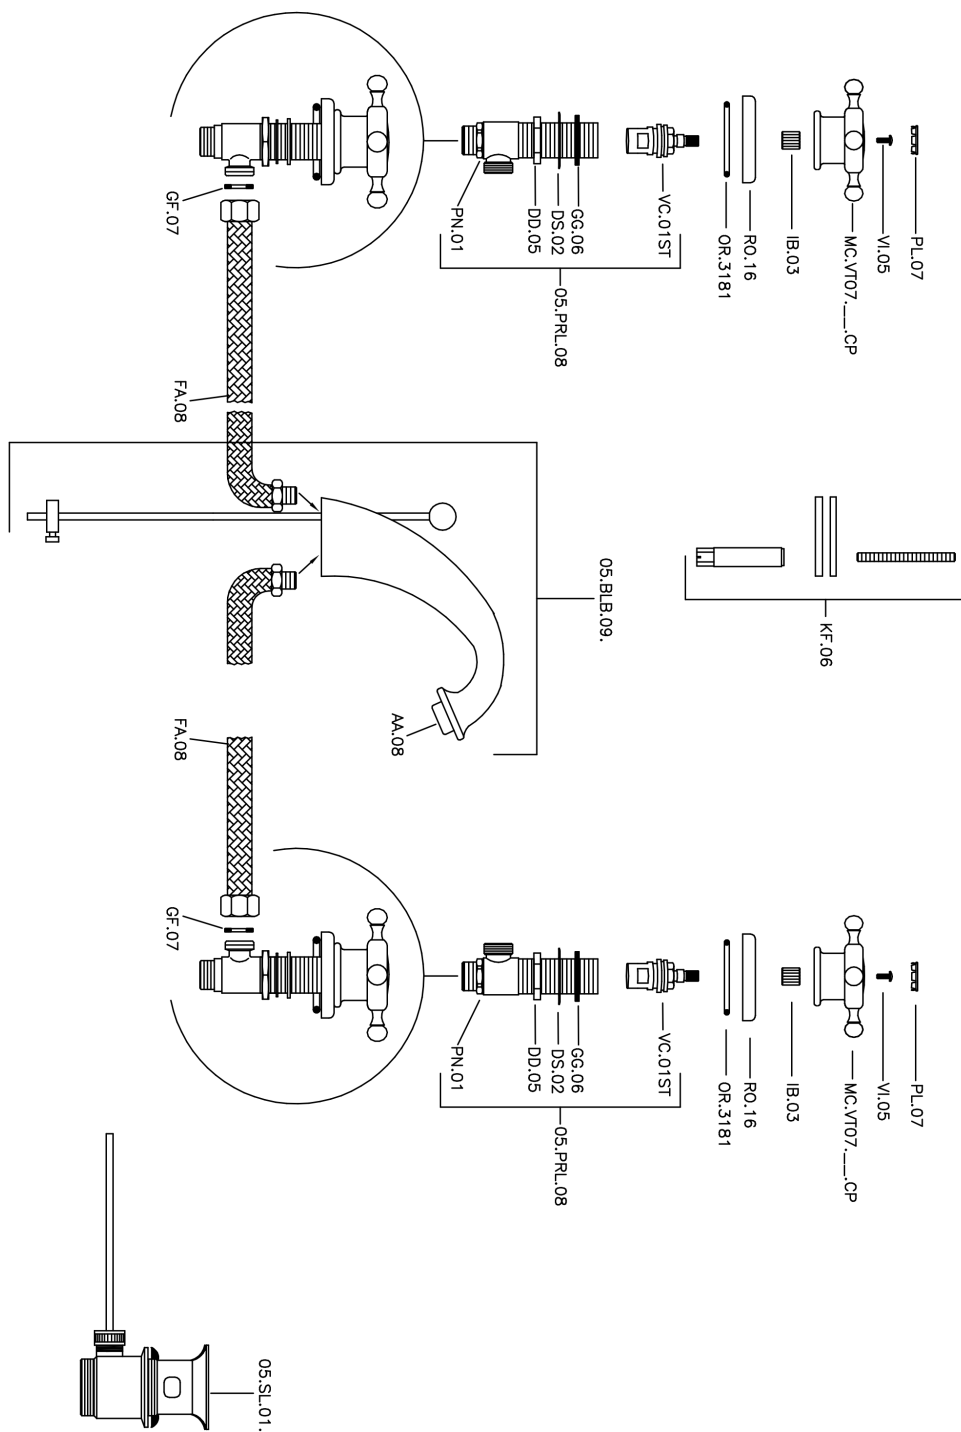

Miscelatore lavabo 3 fori VICTORIAN_VT001010

MODELLO **VT001010**

Miscelatore lavabo 3 fori, con scarico automatico
1"1/4

FINITURE DISPONIBILI

-  **21** 21 Cromo
-  **27** 27 Vecchio Bronzo
-  **2A** 2A Nichel Satinato Spazzolato
-  **2G** 2G Oro Antico
-  **2W** 2W Oro Spazzolato

CARATTERISTICHE

Miscelatore lavabo 3 fori VICTORIAN_VT001010

VT001010

<https://www.huberitalia.com/miscelatore-lavabo-3-fori-victorian-vt001010>

2026-06-20