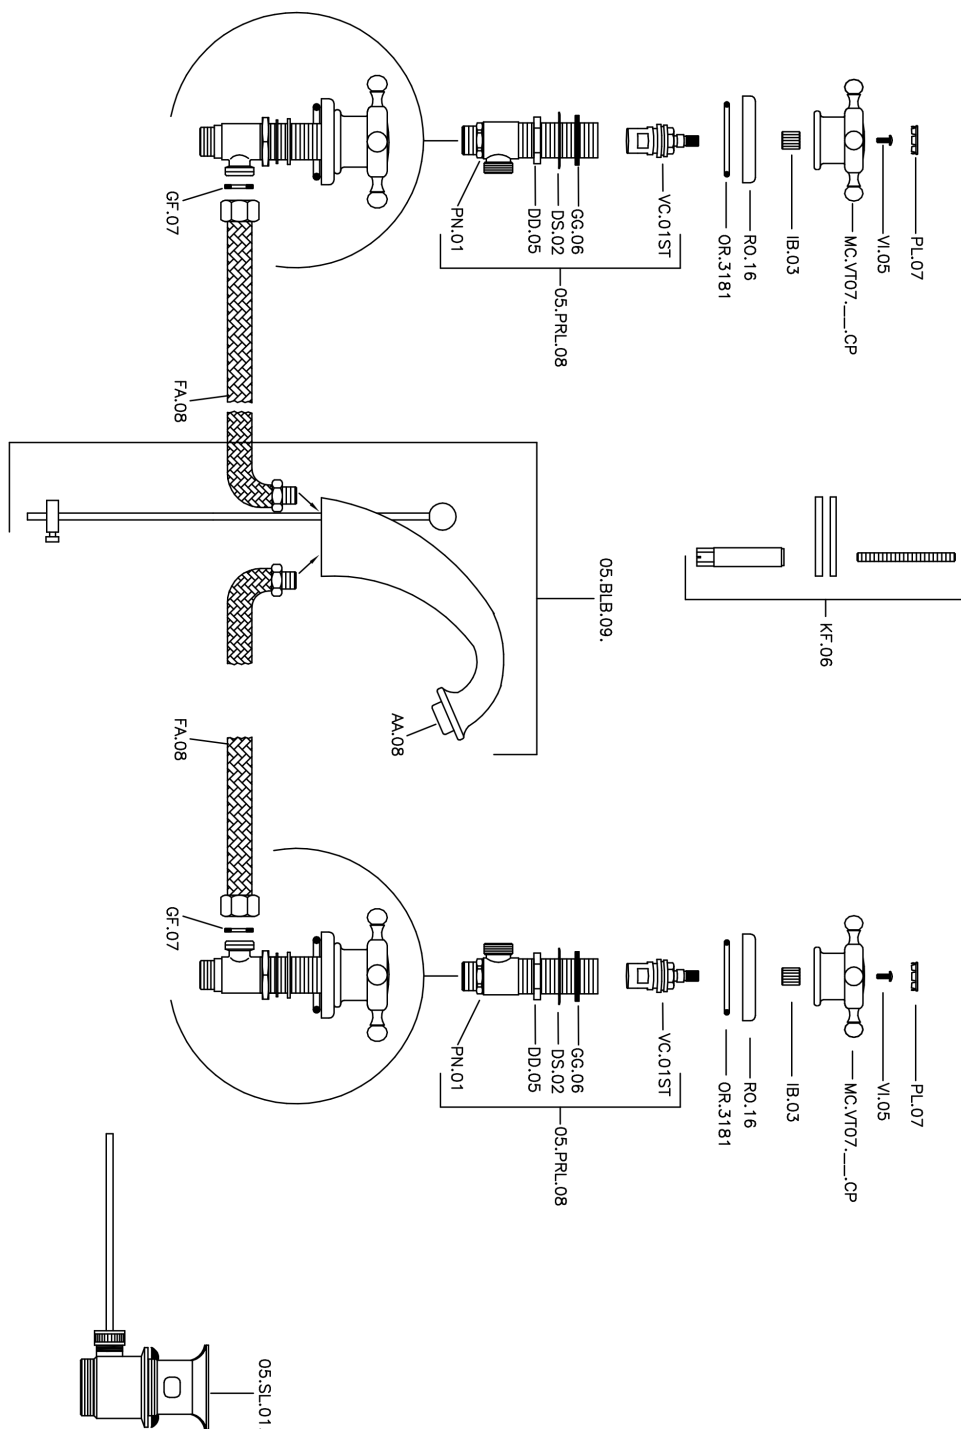

Miscelatore lavabo 3 fori VICTORIAN_VT001010

MODELLO **VT001010**

Miscelatore lavabo 3 fori, con scarico automatico
1"1/4

FINITURE DISPONIBILI

-  **21** 21 Cromo
-  **27** 27 Vecchio Bronzo
-  **2A** 2A Nichel Satinato Spazzolato
-  **2G** 2G Oro Antico
-  **2W** 2W Oro Spazzolato

CARATTERISTICHE

Miscelatore lavabo 3 fori VICTORIAN_VT001010

VT001010

<https://www.huberitalia.com/miscelatore-lavabo-3-fori-victorian-vt001010>

2026-05-01