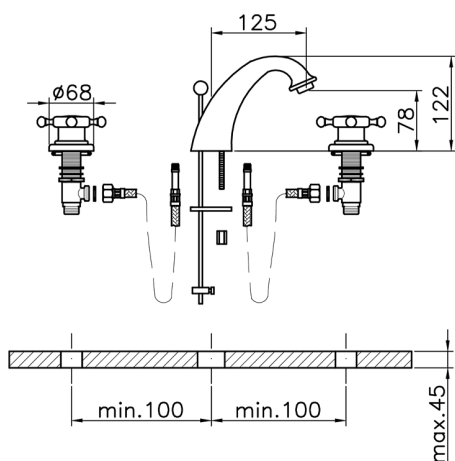

Miscelatore lavabo 3 fori VICTORIAN_VT001010

MODELLO **VT001010**

Miscelatore lavabo 3 fori, con scarico automatico
1"1/4

FINITURE DISPONIBILI

-  **21** 21 Cromo
-  **27** 27 Vecchio Bronzo
-  **2A** 2A Nichel Satinato Spazzolato
-  **2G** 2G Oro Antico
-  **2W** 2W Oro Spazzolato

CARATTERISTICHE

Miscelatore lavabo 3 fori VICTORIAN_VT001010

VT001010

<https://www.huberitalia.com/miscelatore-lavabo-3-fori-victorian-vt001010>

2026-06-20