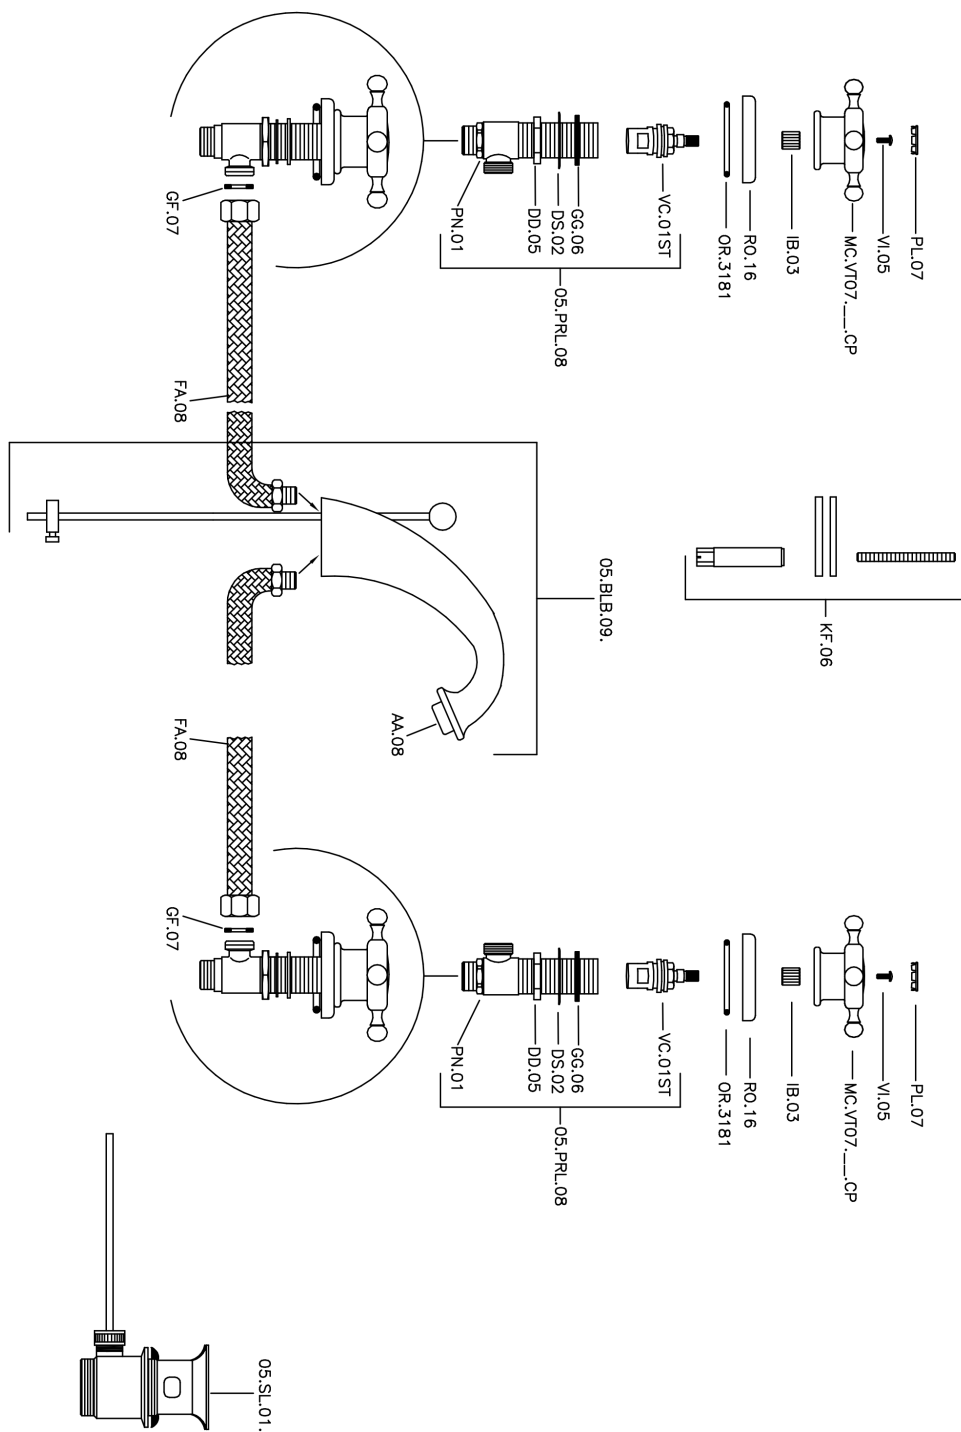

Miscelatore lavabo 3 fori VICTORIAN_VT001010

MODELLO **VT001010**

Miscelatore lavabo 3 fori, con scarico automatico
1"1/4

FINITURE DISPONIBILI

-  **21** 21 Cromo
-  **27** 27 Vecchio Bronzo
-  **2A** 2A Nichel Satinato Spazzolato
-  **2G** 2G Oro Antico
-  **2W** 2W Oro Spazzolato

CARATTERISTICHE

Miscelatore lavabo 3 fori VICTORIAN_VT001010

VT001010

<https://www.huberitalia.com/miscelatore-lavabo-3-fori-victorian-vt001010>

2026-05-01