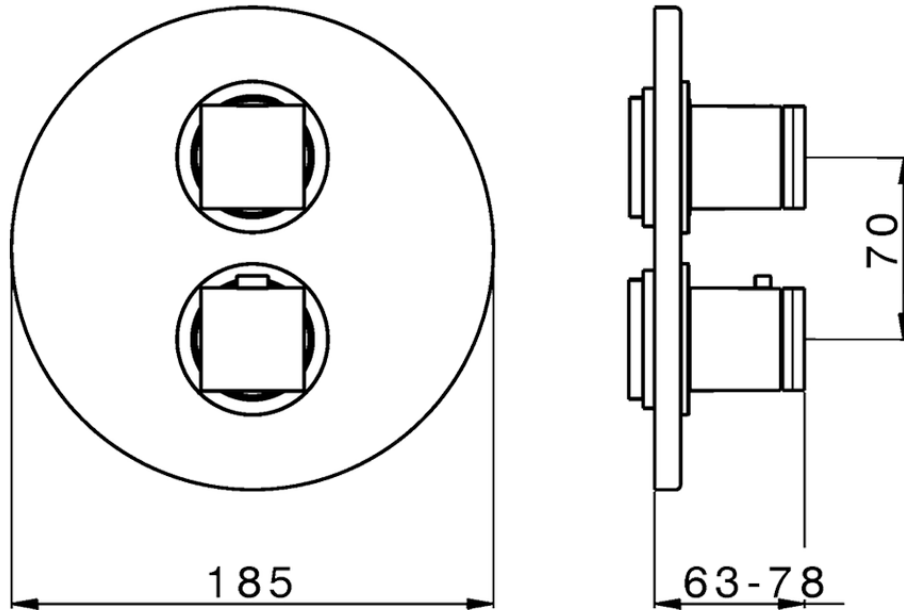

Parte esterna termostatico doccia incasso 2 uscite DADO_DD018100

DD018100

<https://www.huberitalia.com/parte-esterna-termostatico-doccia-incasso-2-uscite-dado-dd018100>

Piastra/Plate/Plaque/Platte/Placa

2-3mm: XX 25-40 YY 76-91

10 mm: XX 16-31 YY 65-80

ZB018101

<https://www.huberitalia.com/parte-incasso-termostatico-doccia-2-uscite-incasso-zb018101>

2026-06-29