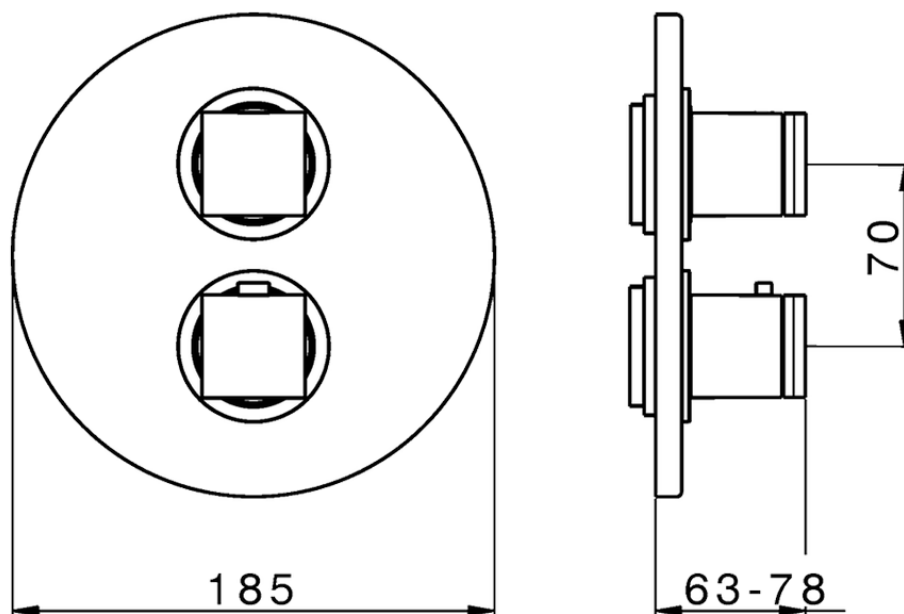

## Parte esterna termostatico doccia incasso 2 uscite DADO\_DD018100

DD018100

<https://www.huberitalia.com/parte-esterna-termostatico-doccia-incasso-2-uscite-dado-dd018100>

## Piastra/Plate/Plaque/Platte/Placa

2-3mm: XX 25-40 YY 76-91

10 mm: XX 16-31 YY 65-80

ZB018101

<https://www.huberitalia.com/parte-incasso-termostatico-doccia-2-uscite-incasso-zb018101>

2026-06-28