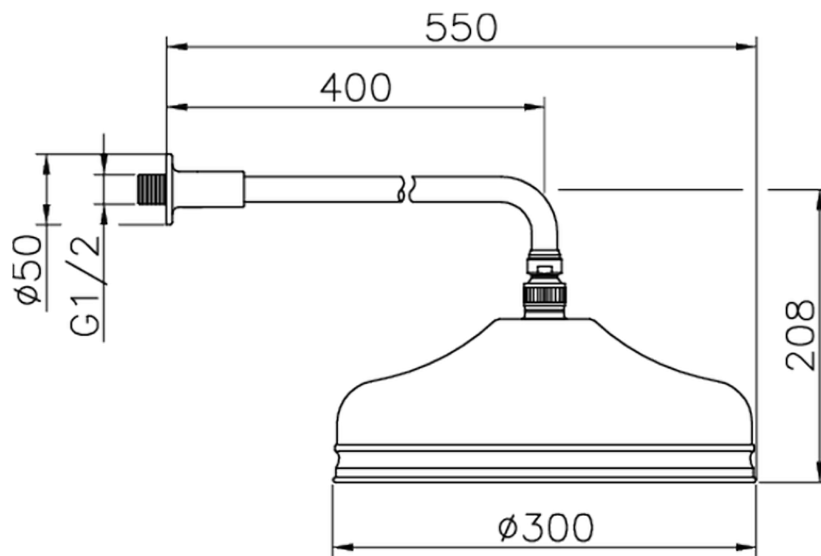

Braccio doccia con soffione VT-CS SHOWER_612.03H.

612.03H.

<https://www.huberitalia.com/braccio-doccia-con-soffione-vt-cs-shower-612-03h>

2026-06-22