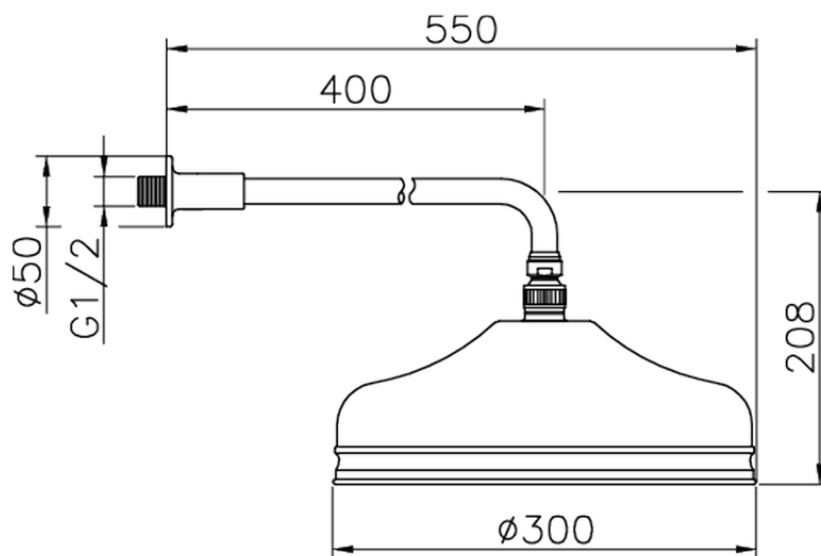

Braccio doccia con soffione VT-CS SHOWER_612.03H.

612.03H.

<https://www.huberitalia.com/braccio-doccia-con-soffione-vt-cs-shower-612-03h>

2026-06-20