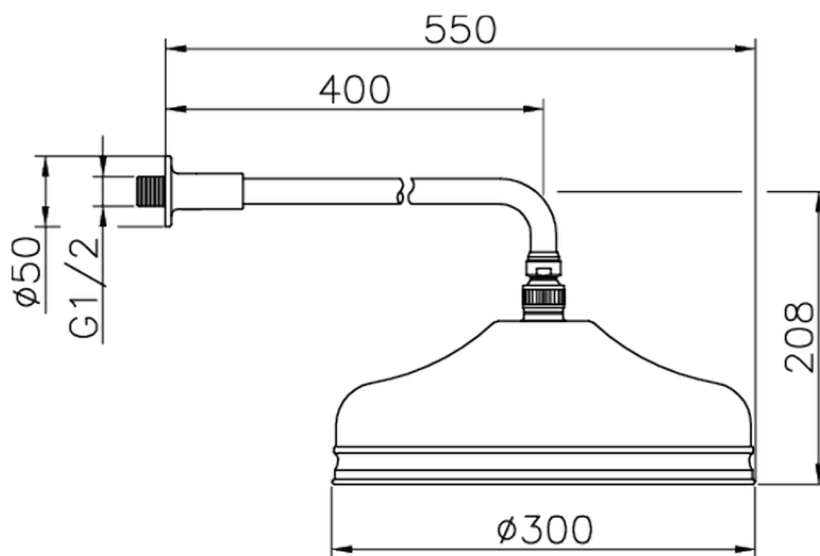

Braccio doccia con soffione VT-CS SHOWER_612.03H.

612.03H.

<https://www.huberitalia.com/braccio-doccia-con-soffione-vt-cs-shower-612-03h>

2026-01-27