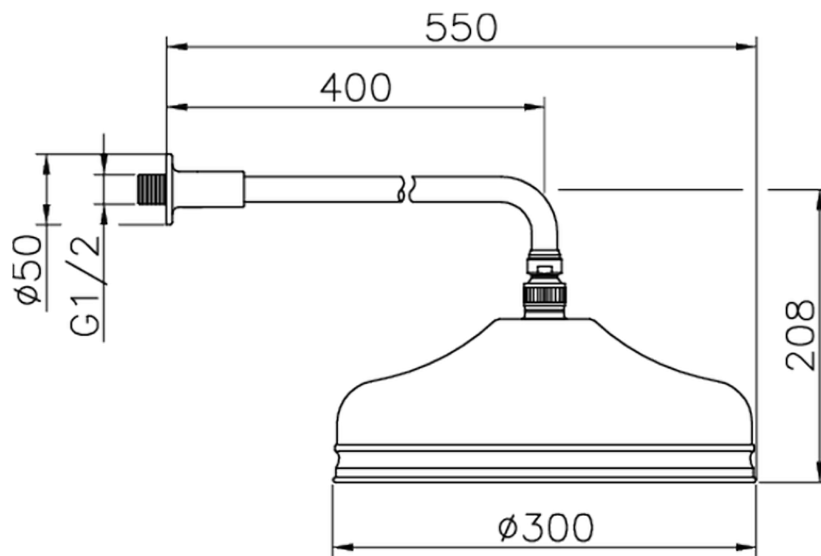

Braccio doccia con soffione VT-CS SHOWER_612.03H.

612.03H.

<https://www.huberitalia.com/braccio-doccia-con-soffione-vt-cs-shower-612-03h>

2026-06-18