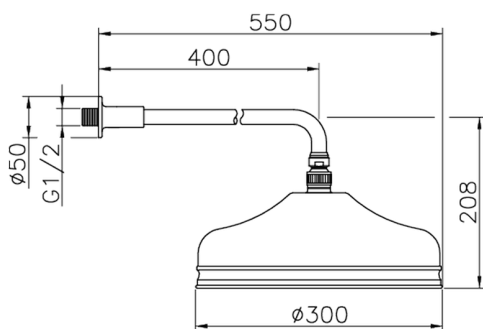

Braccio doccia con soffione VT-CS SHOWER_612.03H.

MODELLO **612.03H.**

Braccio doccia con soffione VT-CS, soffione tondo
D.300 mm in Ottone, braccio doccia L.400 mm

FINITURE DISPONIBILI

- **AC** AC Nichel Satinato Spazzolato
- **AG** AG Oro Antico
- **BA** BA Vecchio Bronzo
- **CR** CR Cromo
- **2W** 2W Oro Spazzolato

CARATTERISTICHE

2026-06-20